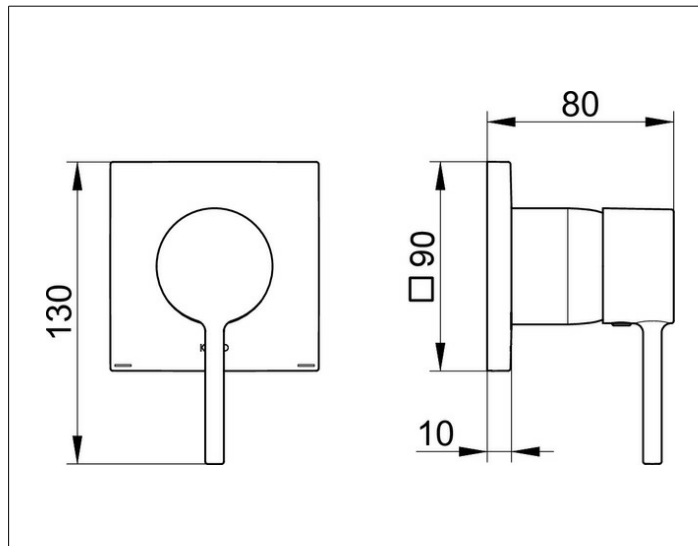

IXMO

59551370202 Встраиваемый однорычажный смеситель DN 15

ИЗДЕЛИЕ

ЧЕРТЕЖ

ОПИСАНИЕ ИЗДЕЛИЯ

Керамический картридж с ограничителем температуры
Наружный комплект состоит из:
рычага, гильзы, розетки (квадратной) и
функциональной части, подходящей к внутренней
функциональной части арт. 59551 000070