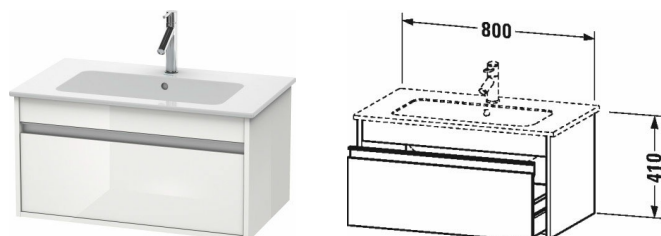

**Ketho Тумбочка подвесная # KT6419**

| &lt; 800 мм &gt; |

Тумбочка подвесная	Размеры	Вес	Номер заказа
1 выдвижное отделение, для ME by Starck # 233683, 234583, 234683			
<b>Цвета</b>			
M07 Бетонно-серый матовый декор M09 Светло-голубой матовый декор M14 Терра, декор M18 Белый матовый, декор M21 Орех темный декор M22 Белый глянцевый декор M31 Сосна серебристая, декор M43 Базальт матовый, декор M49 Графит матовый, декор M51 Сосна коричневая, декор M52 Европейский дуб, декор M53 Каштан темный, декор M75 Лен, декор M79 Орех натуральный, декор M91 Серо-коричневый декор			
<b>Вариант</b>	800 x 475 мм		KT6419
<b>Справка</b>			
монтаж только в сочетании с малогабаритным сифоном (рекомендуется # 005076), Возможна система разделителей (опция), отдельный компонент # UV 9845			
<b>Соответствующая продукция</b>			
Система разделителей Индивидуальная переустанавливаемая система разделителей с крышкой, черный бриллиант, для тумбочки, 115 x 320 мм	115 x 320 мм		UV9845
Малогабаритный сифон , 1 1/4" мм	1 1/4" мм		005076
Умывальник, умывальник для мебели с переливом, с плоскостью под смеситель, 830 x 490 мм	830 x 490 мм		233683
Умывальник, умывальник для мебели асимметричный с переливом, с плоскостью под смеситель, раковина слева, 830 x 490 мм	830 x 490 мм		234583
Умывальник, умывальник для мебели асимметричный с переливом, с плоскостью под смеситель, раковина справа, 830 x 490 мм	830 x 490 мм		234683

Все чертежи содержат необходимые размеры с соблюдением стандартных допусков. Они указаны в мм и не являются

**Ketho Тумбочка подвесная # KT6419**

|< 800 мм >|

---

*обязательными. Точные размеры, в частности для монтажа по индивидуальному заказу, можно получить только по готовому изделию.*