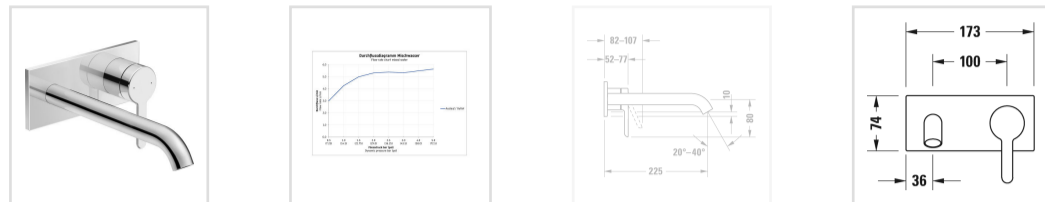

← С.1

С.1 Однорычажный смеситель для раковины для скрытого монтажа

- ↓ Монтажная инструкция
- ↓ Руководство по эксплуатации
- CAD и данные по планированию

Номер артикула С11070004

стандартная струя, керамический картридж, регулируемый аэратор, тип соединения: базовый комплект для скрытого монтажа, включая: видимые части, рекомендуемое рабочее давление 3-5 бар, излив 225 мм

Варианты

поверхность хромированная, расход воды 5,2 л/мин (3 бара), уровень шума I С11070004010

Цвета

Отправить запрос в магазин →

Необходимые принадлежности для поверхность хромированная, расход воды 5,2 л/мин (3 бара), уровень шума I

Базовый комплект однорычажного смесителя для скрытого монтажа #GK1900002

Узнать еще

Полное решение

Решение «все в одном» предназначено для неспешной релаксации под верхним душем, а также при переформлении интерьера без использования сложного скрытого монтажа.

С.1 - прямолинейный и функциональный **Прямолинейность и функциональность - смеситель С.1 от Курта Мерки-мл.**

Новые смесители серии С.1, разработанные Куртом Мерки-мл., прекрасно выглядят, приятны на ощупь и составляют естественную композицию с умывальником и ванной. Благодаря своей элегантной простоте они определяют характер ванной комнаты. Серия С.1 подходит для всех современных, архитектурных, прямоугольных серий для ванной.