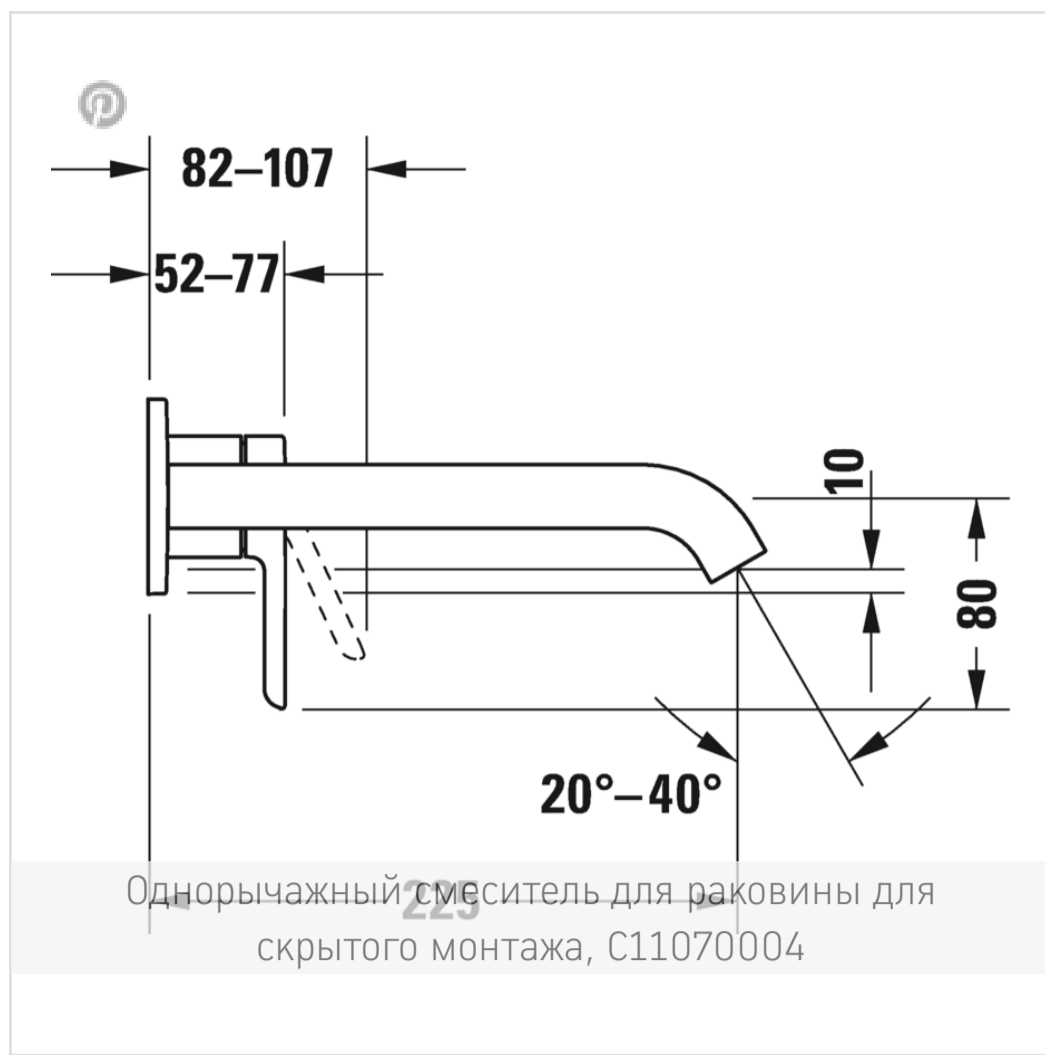

← С.1

С.1 Однорычажный смеситель для раковины для скрытого монтажа

- ↓ Монтажная инструкция
- ↓ Руководство по эксплуатации
- CAD и данные по планированию

Номер артикула С11070004

стандартная струя, керамический картридж, регулируемый аэратор, тип соединения: базовый комплект для скрытого монтажа, включая: видимые части, рекомендуемое рабочее давление 3-5 бар, излив 225 мм

Варианты

поверхность хромированная, расход воды 5,2 л/мин (3 бара), уровень шума I С11070004010

Цвета

Отправить запрос в магазин →

Необходимые принадлежности для поверхность хромированная, расход воды 5,2 л/мин (3 бара), уровень шума I