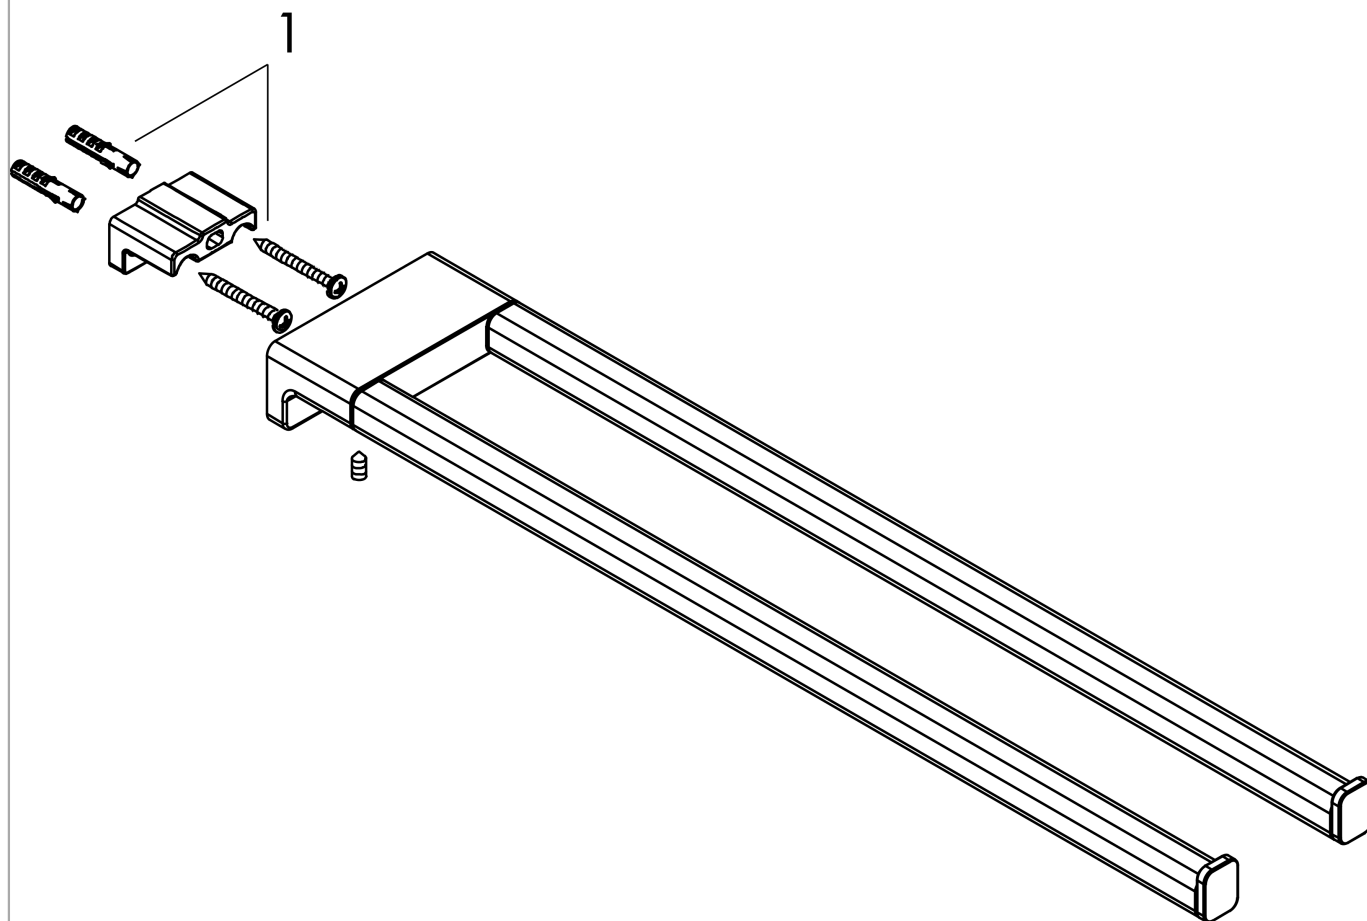

AddStoris

Полотенцедержатель

Поверхности : **шлиф. черный хром** Артикульный номер: **41770340**

Описание

Характеристики

- материал: металл
- длина 445 мм
- настенный монтаж
- материал держателя: металл

Награды за дизайн

reddot winner 2021

Продукт

Чертеж

AddStoris

Полотенцедержатель

Поверхности : шлиф. черный хром

Артикульный номер: 41770340

Покомпонентное изображение

Год выпуска: >04/21

AddStoris

Полотенцедержатель

Поверхности : **шлиф. черный хром** Артикульный номер: **41770340**

Перечень запасных частей

Год выпуска: >04/21

Позиция	Описание	Артикульный номер	PC	PU
1	mounting set	40915000	-	1