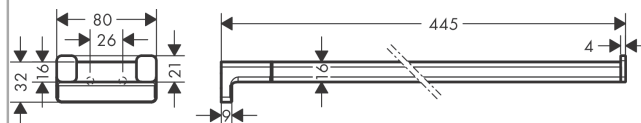

AddStoris

Полотенцедержатель

Поверхности : **шлиф. черный хром** Артикульный номер: **41770340**

Описание

Характеристики

- материал: металл
- длина 445 мм
- настенный монтаж
- материал держателя: металл

Награды за дизайн

reddot winner 2021

Продукт

Чертеж

AddStoris

Полотенцедержатель

Поверхности : шлиф. черный хром

Артикульный номер: 41770340

Покомпонентное изображение

Год выпуска: >04/21

AddStoris

Полотенцедержатель

Поверхности : **шлиф. черный хром** Артикульный номер: **41770340**

Перечень запасных частей

Год выпуска: >04/21

Позиция	Описание	Артикульный номер	PC	PU
1	mounting set	40915000	-	1