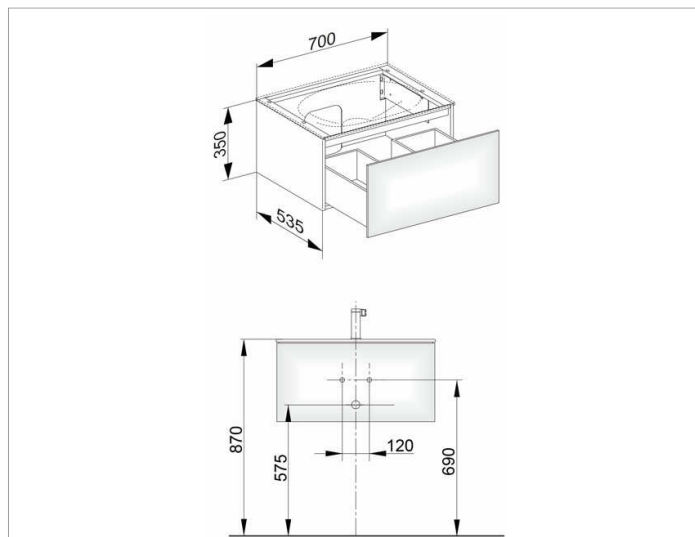

Edition 11

31341ZZ0100 Тумба под умывальник

ИЗДЕЛИЕ

ЧЕРТЕЖ

ОПИСАНИЕ ИЗДЕЛИЯ

подходит к керамическому умывальнику арт. 311140 и к умывальнику из варикора на заказ,
1 выдвижной фронт с нажимным открыванием Push-to-Open
дополнительно с внутренней светодиодной подсветкой
автоматическое вкл./выкл., теплый белый свет.

поверхность

21

Габариты

700 x 350 x 535 mm