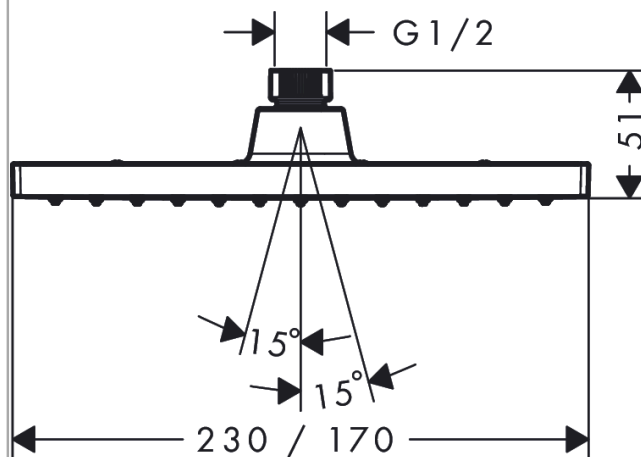

Vernis Shape

Верхний душ 230 1jet Green

Поверхности : **хром** Артикульный номер: **26094000**

Описание

Характеристики

- размер душевого диска: 230 x 170 мм
- тип струи: Rain
- шарнирное соединение: регулируемый угол верхнего душа
- максимальный расход воды при 3 бар: 5,4 л/мин
- материал душевого диска: пластик
- съемный верхний душ для очистки
- монтаж: потолок или стена
- соединительная резьба G ½

Технология

Продукт

Чертеж

График расхода воды

Расход измерен практически с помощью соответствующей арматуры (термостат/смеситель/скрытый клапан).

Vernis Shape

Верхний душ 230 1jet Green

Поверхности : **хром** Артикульный номер: **26094000**

Покомпонентное изображение

Год выпуска: >04/21

Vernis Shape

Верхний душ 230 1jet Green

Поверхности : **хром** Артикульный номер: **26094000**

Перечень запасных частей

Год выпуска: >04/21

Позиция	Описание	Артикульный номер	PC	PU
1	filter packing	94246000	-	1