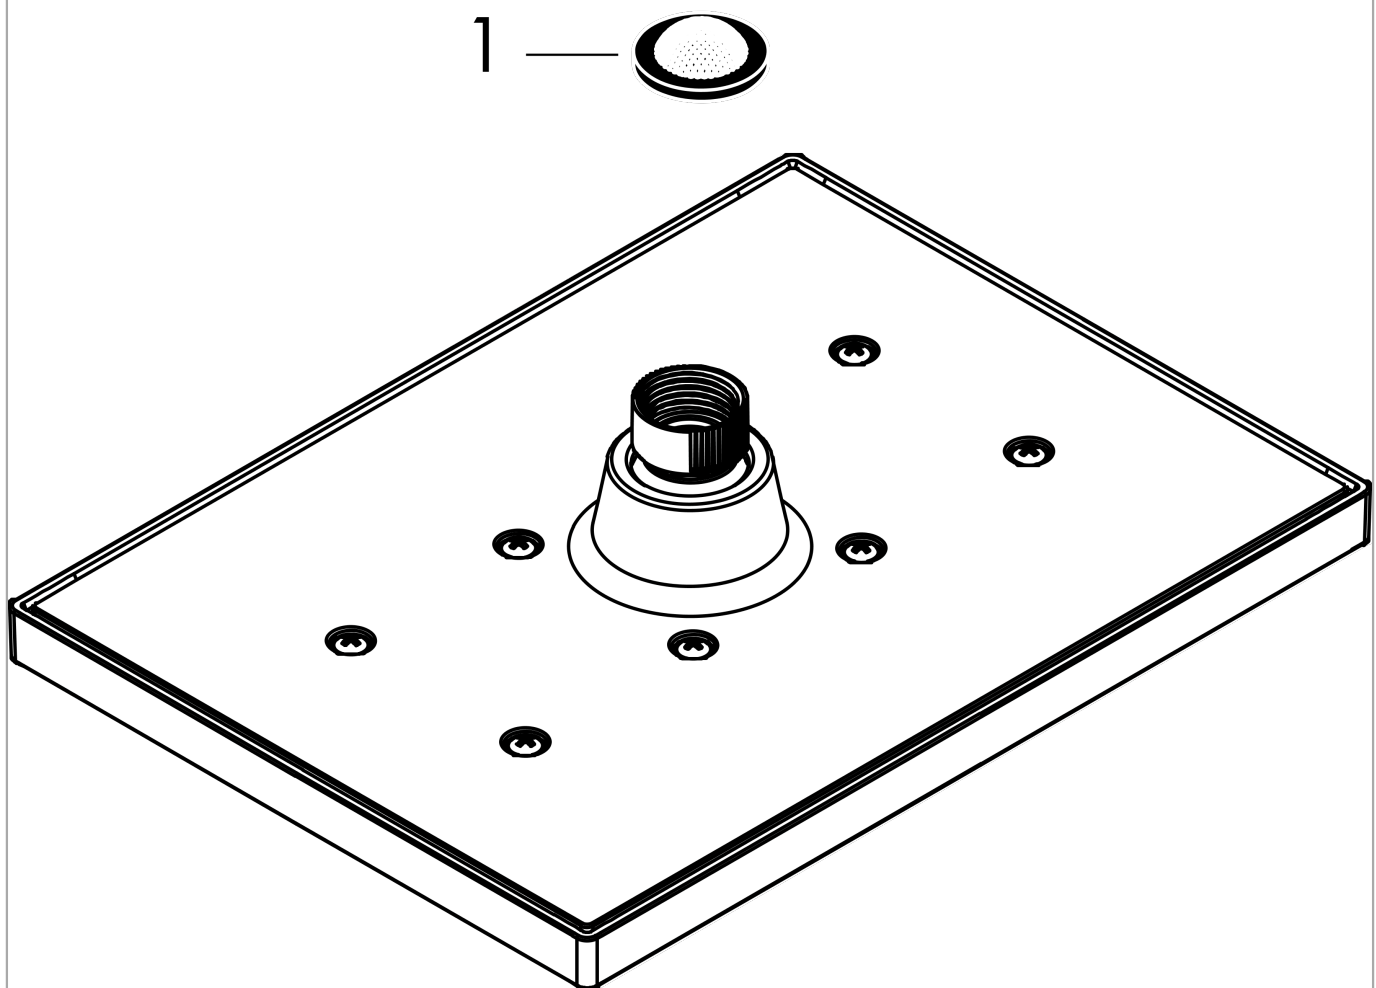

Vernis Shape

Верхний душ 230 1jet Green

Поверхности : **хром** Артикульный номер: **26094000**

Описание

Характеристики

- размер душевого диска: 230 x 170 мм
- тип струи: Rain
- шарнирное соединение: регулируемый угол верхнего душа
- максимальный расход воды при 3 бар: 5,4 л/мин
- материал душевого диска: пластик
- съемный верхний душ для очистки
- монтаж: потолок или стена
- соединительная резьба G ½

Технология

Продукт

Чертеж

График расхода воды

Расход измерен практически с помощью соответствующей арматуры (термостат/смеситель/скрытый клапан).

Vernis Shape

Верхний душ 230 1jet Green

Поверхности : **хром** Артикульный номер: **26094000**

Покомпонентное изображение

Год выпуска: >04/21

Vernis Shape

Верхний душ 230 1jet Green

Поверхности : **хром** Артикульный номер: **26094000**

Перечень запасных частей

Год выпуска: >04/21

Позиция	Описание	Артикульный номер	PC	PU
1	filter packing	94246000	-	1