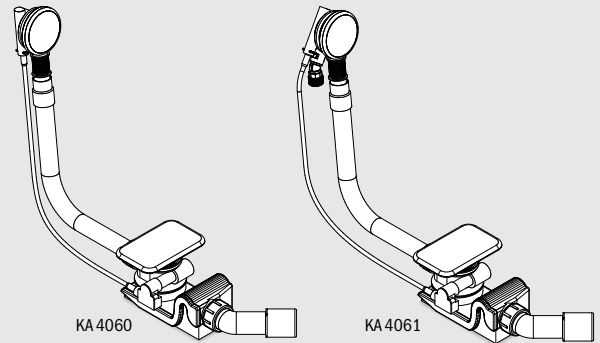

Специальный слив - перелив	Модель Артикул	Цена для цветовой группы			РУБ
		alpine white (I)	Sanitary Colours (II, III)	Coord. Colours (IV)	
с эмалированной крышкой отверстия слива и эмалированной крышкой отверстия перелива подходит для CONODUO и INCAVA	KA 4080 68777200xxxx	● 21183	● 27600	● 29708	
с дополнительной функцией налива с эмалированной крышкой отверстия слива и эмалированной крышкой отверстия перелива, подходит для CONODUO и INCAVA.	KA 4081 68777202xxxx	● 45881	● 59593	● 61175	
Специальный слив - перелив	Модель Артикул	Цена для цветовой группы			РУБ
		alpine white (I)	Sanitary Colours (II, III)	Coord. Colours (IV)	
с эмалированной крышкой отверстия слива и эмалированной крышкой отверстия перелива подходит для ASYMMETRIC DUO	KA 4060 68777204xxxx	● 21183	● 27600	● 27600	
с дополнительной функцией налива с эмалированной крышкой отверстия слива и эмалированной крышкой отверстия перелива, подходит для ASYMMETRIC DUO.	KA 4061 68777206xxxx	● 45881	● 59593	● 59593	
Специальный слив - перелив	Модель Артикул	Цена для цветовой группы			РУБ
		alpine white (I)	Sanitary Colours (II, III)	Coord. Colours (IV)	
с эмалированной крышкой отверстия слива и эмалированной крышкой отверстия перелива подходит для CENTRO DUO и ELLIPSO DUO	KA 4040 68777208xxxx	● 21183	● 27600	● 29708	
с дополнительной функцией налива с эмалированной крышкой отверстия слива и эмалированной крышкой отверстия перелива, подходит для CENTRO DUO и ELLIPSO DUO.	KA 4041 68777210xxxx	● 45881	● 59593	● 61175