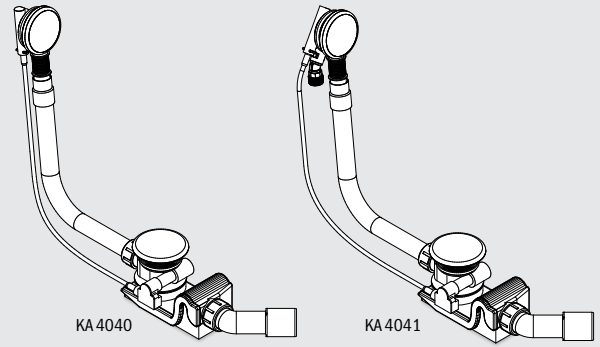

# СИСТЕМЫ СЛИВА И НАЛИВА ВОДЫ

## СПЕЦИАЛЬНЫЕ СЛИВЫ-ПЕРЕЛИВЫ

- высококачественная гарнитура с эмалированной крышкой отверстия слива и эмалированной крышкой отверстия перелива
- гармонично и элегантно встраивается в ванну
- минималистичный дизайн перелива - теперь он стал еще более плоским
- также доступна с дополнительной функцией налива
- пропускная способность минимум 0,8 л/сек соответствует DIN EN 274

Прим. рисунок модели KA 4040

Специальный слив - перелив	Модель Артикул	Цена для цветовой группы			РУБ
		alpine white (I)	Sanitary Colours (II, III)	Coord. Colours (IV)	
с эмалированной крышкой отверстия слива и эмалированной крышкой отверстия перелива подходит для CONODUO и INCAVA	<b>KA 4080</b> 68777200xxxx	● 21183	● 27600	● 29708	
с дополнительной функцией налива с эмалированной крышкой отверстия слива и эмалированной крышкой отверстия перелива, подходит для CONODUO и INCAVA.	<b>KA 4081</b> 68777202xxxx	● 45881	● 59593	● 61175	
Специальный слив - перелив	Модель Артикул	Цена для цветовой группы			РУБ
		alpine white (I)	Sanitary Colours (II, III)	Coord. Colours (IV)	
с эмалированной крышкой отверстия слива и эмалированной крышкой отверстия перелива подходит для ASYMMETRIC DUO	<b>KA 4060</b> 68777204xxxx	● 21183	● 27600	● 27600	
с дополнительной функцией налива с эмалированной крышкой отверстия слива и эмалированной крышкой отверстия перелива, подходит для ASYMMETRIC DUO.	<b>KA 4061</b> 68777206xxxx	● 45881	● 59593	● 59593	
Специальный слив - перелив	Модель Артикул	Цена для цветовой группы			РУБ
		alpine white (I)	Sanitary Colours (II, III)	Coord. Colours (IV)	
с эмалированной крышкой отверстия слива и эмалированной крышкой отверстия перелива подходит для CENTRO DUO и ELLIPSO DUO	<b>KA 4040</b> 68777208xxxx	● 21183	● 27600	● 29708	
с дополнительной функцией налива с эмалированной крышкой отверстия слива и эмалированной крышкой отверстия перелива, подходит для CENTRO DUO и ELLIPSO DUO.	<b>KA 4041</b> 68777210xxxx	● 45881	● 59593	● 61175	