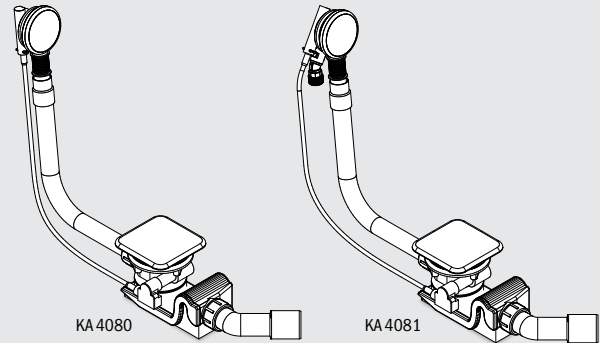

## СПЕЦИАЛЬНЫЕ СЛИВЫ-ПЕРЕЛИВЫ

- высококачественная гарнитура с эмалированной крышкой отверстия слива и эмалированной крышкой отверстия перелива
- гармонично и элегантно встраивается в ванну
- минималистичный дизайн перелива - теперь он стал еще более плоским
- также доступна с дополнительной функцией налива
- пропускная способность минимум 0,8 л/сек соответствует DIN EN 274

Прим. рисунок модели KA 4040

Специальный слив - перелив	Модель Артикул	Цена для цветовой группы			РУБ
		alpine white (I)	Sanitary Colours (II, III)	Coord. Colours (IV)	
с эмалированной крышкой отверстия слива и эмалированной крышкой отверстия перелива подходит для CONODUO и INCAVA	<b>KA 4080</b> 68777200xxxx	● 21183	● 27600	● 29708	
с дополнительной функцией налива с эмалированной крышкой отверстия слива и эмалированной крышкой отверстия перелива, подходит для CONODUO и INCAVA.	<b>KA 4081</b> 68777202xxxx	● 45881	● 59593	● 61175	
Специальный слив - перелив	Модель Артикул	Цена для цветовой группы			РУБ
		alpine white (I)	Sanitary Colours (II, III)	Coord. Colours (IV)	
с эмалированной крышкой отверстия слива и эмалированной крышкой отверстия перелива подходит для ASYMMETRIC DUO	<b>KA 4060</b> 68777204xxxx	● 21183	● 27600	● 27600	
с дополнительной функцией налива с эмалированной крышкой отверстия слива и эмалированной крышкой отверстия перелива, подходит для ASYMMETRIC DUO.	<b>KA 4061</b> 68777206xxxx	● 45881	● 59593	● 59593	
Специальный слив - перелив	Модель Артикул	Цена для цветовой группы			РУБ
		alpine white (I)	Sanitary Colours (II, III)	Coord. Colours (IV)	
с эмалированной крышкой отверстия слива и эмалированной крышкой отверстия перелива подходит для CENTRO DUO и ELLIPSO DUO	<b>KA 4040</b> 68777208xxxx	● 21183	● 27600	● 29708	
с дополнительной функцией налива с эмалированной крышкой отверстия слива и эмалированной крышкой отверстия перелива, подходит для CENTRO DUO и ELLIPSO DUO.	<b>KA 4041</b> 68777210xxxx	● 45881	● 59593	● 61175	