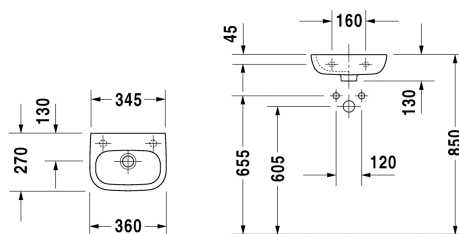

**D-Code Умывальник для рук # 07053600002 / 07053600082 / 07053600092**

| < 360 мм > |

Умывальник для рук	Размеры	Вес	Номер заказа
с переливом, с плоскостью под смеситель, глазуровка снизу, 360 мм			
<b>Цвета</b>			
00 Белый Alpin			
<b>Вариант</b>			
☒ без отверстия для смесителя	360 x 270 мм	5,500 кг	07053600002
● отверстие для смесителя справа	360 x 270 мм	5,500 кг	07053600082
● отверстие для смесителя слева	360 x 270 мм	5,500 кг	07053600092
<b>Справка</b>			
Только в сочетании с обычным сифоном.			

*Все чертежи содержат необходимые размеры с соблюдением стандартных допусков. Они указаны в мм и не являются обязательными. Точные размеры, в частности для монтажа по индивидуальному заказу, можно получить только по готовому изделию.*