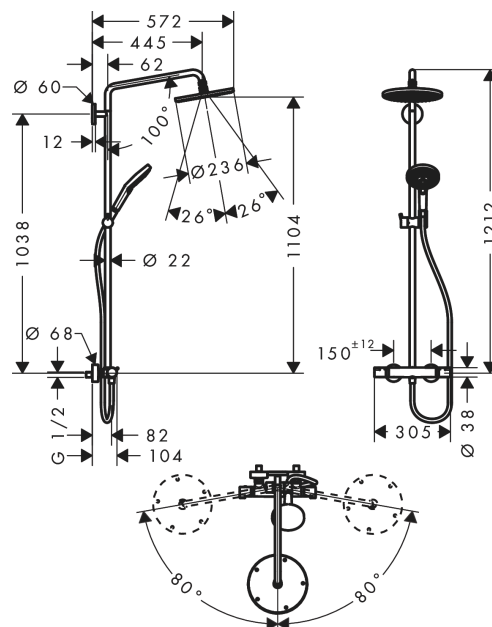

Raindance S

Showerpipe 240 1jet EcoSmart 9 л/мин с термостатом

Поверхности : **хром**   Артикульный номер: **27116000**

Описание

Характеристики

- состоит из: верхний душ, ручной душ, термостат для душа, штанга для душа, держатель для душа
- верхний душ Raindance S 240 Air
- размер душевого диска: 240 мм
- тип струи: RainAir
- шарнирное соединение: регулируемый угол верхнего душа
- длина держателя для душа: 430 мм
- держатель для ручного душа регулируемый по высоте
- расход воды для струи RainAir (при 3 бар): 9,5 л/мин
- рабочее давление: мин. 1,5 бар/макс. 10 бар
- поворотный держатель для душа
- термостат Ecostat Comfort
- предохранительный ограничитель при 40°C
- регулируемый ограничитель температуры горячей воды
- пользовательское управление посредством вращения рукоятки
- вид монтажа: внешний монтаж
- соединительная резьба G 1/2
- межосевое подключение 150 мм ± 12 мм
- подходит для проточных водонагревателей

Технология

Продукт

Чертеж