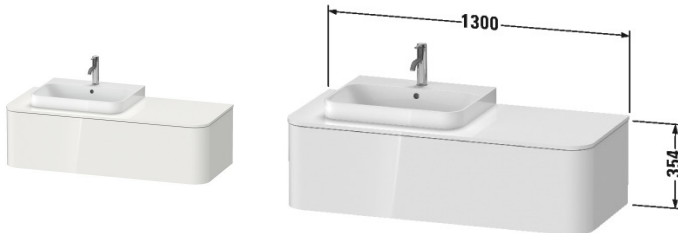

## Happy D.2 Plus Тумбочка для подвесной консоли # HP4942 L/M/R

< 1300 мм >|

Тумбочка для подвесной консоли	Размеры	Вес	Номер заказа
1 выдвижное отделение, для раковины Happy D.2			
<b>Цвета</b>			
M22 Белый глянцевый декор M36 Белый шелковисто-матовый лак M39 Скандинавский белый шелковисто-матовый лак M60 Серо-коричневый шелковисто-матовый лак M69 Орех брашированный (натуральный шпон) M71 Средиземноморский дуб M75 Лен, декор M80 Graphit Super Matt M92 Каменно-серый шелковисто-матовый лак M97 Светло-голубой шелковисто-матовый лак M98 Темно-синий шелковисто-матовый лак			
<b>Вариант</b>			
для накладной раковины Happy D.2 Plus	1300 x 550 мм		HP4942 L/M/R
<b>Справка</b>			
Консоль не включена в комплект поставки, пожалуйста, заказывайте отдельно, монтаж только в сочетании с малогабаритным сифоном (рекомендуется # 005076), Система разделителей не монтируется дополнительно, она должна быть установлена на фабрике., Системы внутренних разделителей нельзя переустановить, они монтируются на фабрике. , Необходимые данные для заказа: - внутренние разделители да/нет, - орех 77 или клен 78, - внутренняя система подсветки да/нет, - L/R/M = умывальник слева, справа или посередине			
<b>Принадлежности</b>			
Дополнительные модули Система разделителей для тумбочки, Положение внутренней подсветки без вариантов, Класс энергопотребления: A, LED модуль, цветовая температура 3500 К, 4 Вт			HP9695
Дополнительные модули Система разделителей из массива клена или ореха, для шкафчиков глубиной 1300 мм		1300 мм	UV9753
<b>Соответствующая продукция</b>			
Консоль 1 столешница с одним вырезом слева, справа или по центру, для тумбочек с консолью, 1300 x 550 мм		1300 x 550 мм	HP031K L/M/R
Малогабаритный сифон , 1 1/4" мм		1 1/4" мм	005076
Раковина шлифованный вариант, с переливом, без площадки под смеситель, включая крепление, вкл. заглушку для перелива, хром, 400 x 400 мм		400 x 400 мм	231440