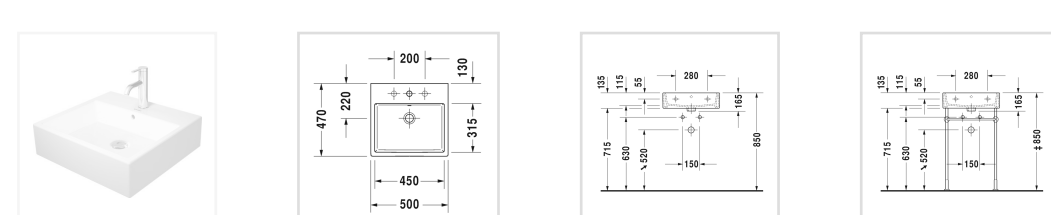

← Vero Air

Vero Air Умывальник, умывальник для мебели

Умывальник, умывальник для мебели, 235050

[↓ Монтажная инструкция](#)
[↓ Руководство по эксплуатации](#)
[→ CAD и данные по планированию](#)

Номер артикула 235050

с плоскостью под смеситель, глазуровка снизу, 500 мм

Design by Duravit

Размеры

500 мм

Варианты

- с переливом 1 готовое отверстие под смеситель 2350500000

Также доступно с WonderGliss

Керамика, покрытая WonderGliss, будет оставаться гладкой, привлекательной и чистой в течение долгого времени

Pure geometry creates pure elegance

The Vero Air washbasins boast streamlined surfaces, small and exact radii, optimised proportions and narrow edges.

[Vero Air washbasins →](#)

Ознакомьтесь с серией

Vero Air