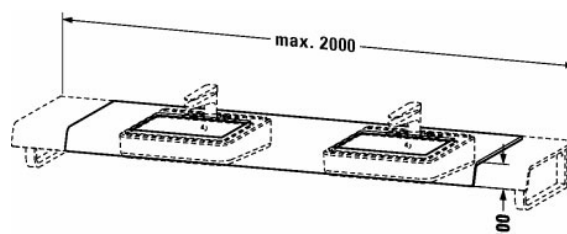

DuraStyle Консоль # DS829C

| < 550 мм > |

Консоль	Размеры	Вес	Номер заказа
1 консоль с двумя вырезами, ширина мин. см. указания по заказу, ширина макс. 2000 мм, за каждые начатые 100 мм, базовая цена до 800 мм, 100 мм			
Цвета			
M07 Бетонно-серый матовый декор M09 Светло-голубой матовый декор M14 Терра, декор M18 Белый матовый, декор M21 Орех темный декор M22 Белый глянцевый декор M31 Сосна серебристая, декор M43 Базальт матовый, декор M49 Графит матовый, декор M51 Сосна коричневая, декор M52 Европейский дуб, декор M53 Каштан темный, декор M75 Лен, декор M79 Орех натуральный, декор M91 Серо-коричневый декор			
Вариант	550 мм		DS829C
Справка			
При ширине от 2001 мм цена по запросу, Консоль монтируется на тумбочку или шкафчик, Необходимые данные для заказа: - общая ширина, - расстояние между осями слева, - к-во и положение консольных креплений, - 0, 1 или 3 отверстия под смеситель			
Принадлежности			
Дополнительные модули Вырез для полотенцедержателя в козырьке или консоли			UV9909
Соответствующая продукция			
Консольное крепление 1 консольный уголок, монтируется под консолью 480 мм / 550 мм глубиной, черный бриллиант, порошкообразное покрытие, 40 x 425 мм	40 x 425 мм		UV9902
Т-образная консольная опора 100 мм для встраивания в стену 1 консольный уголок (глубина без учета стержня), монтируется под консолью 480 мм / 550 мм глубиной, черный бриллиант, порошкообразное покрытие, 90 x 420 мм	90 x 420 мм		UV9926
Консольное крепление 1 консольное крепление - полотенцедержатель, для монтажа под консолью глубиной 550 мм, хром, 40 x 480 мм	40 x 480 мм		UV9933

Все чертежи содержат необходимые размеры с соблюдением стандартных допусков. Они указаны в мм и не являются обязательными. Точные размеры, в частности для монтажа по индивидуальному заказу, можно получить только по готовому изделию.