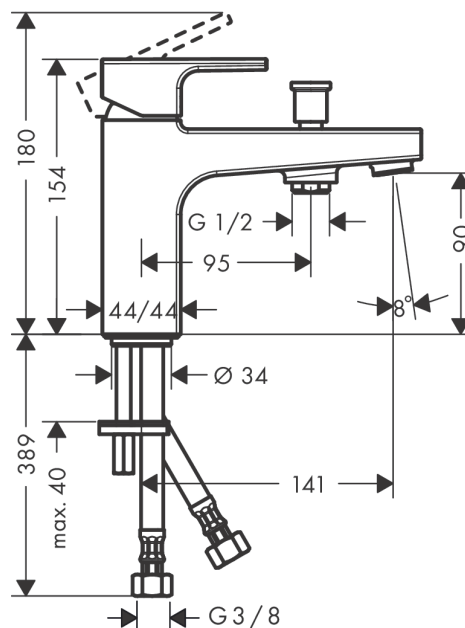

Vernis Shape

Смеситель для ванны и душа, однорычажный Monotrou

Поверхности : хром Артикульный номер: 71463000

Описание

Характеристики

- выступ 95 мм
- вид соединения: соединительные шланги G 3/8
- тип струи смесителя: обычная струя
- максимальный расход воды при 3 бар: 24 л/мин
- расход воды изливом на ванны при 3 барах: 24 л/мин
- расход воды ручным душем при 3 барах: 13,7 л/мин
- керамический узел смешивания
- регулируемое ограничение температуры
- Дивертер с переключателем вакуумного типа
- клапан обратного тока
- подходит для проточных водонагревателей

Продукт

Чертеж

График расхода воды

Vernis Shape

Смеситель для ванны и душа, однорычажный Monotrou

Поверхности : хром Артикульный номер: 71463000

Покомпонентное изображение

Год выпуска: >04/21

Vernis Shape**Смеситель для ванны и душа, однорычажный Monotrou**Поверхности : **хром** Артикульный номер: **71463000****Перечень запасных частей**

Год выпуска: >04/21

Позиция	Описание	Артикульный номер	PC	PU
1	handle	93684000	-	1
2	screw cover	96338000	-	1
3	flange	97406000	-	1
4	nut	95870000	-	1
5	O-ring 33x2	98154000	-	1
6	cartridge, assy	92730000	-	1
7	locking screw for handle	95140000	-	1
8	seal	95008000	-	1
9	adapter for cartridge	97773000	-	1
10	O-Ring 32x2	98193000	-	1
11	O-ring 9x1,8	98118000	-	1
12	diverter knob	93766000	-	1
13	sleeve	97979000	-	1
14	selector	97978000	-	1
15	aerator laminar	93649000	-	1
16	seal Ø 42	98722000	-	1
17	fixing set	96016000	-	1
18	connection hose 450 mm M10x1 G3/8	96507000	-	1
19	O-ring 8x1,75	97827000	-	1