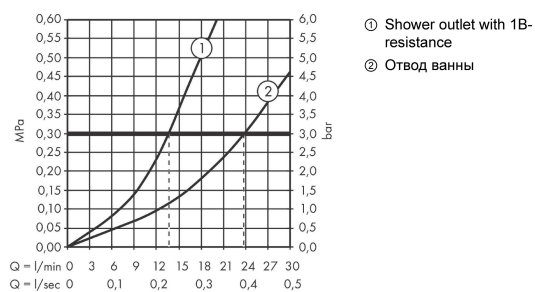

Vernis Shape

Смеситель для ванны и душа, однорычажный Monotrou

Поверхности : хром Артикульный номер: 71463000

Описание

Характеристики

- выступ 95 мм
- вид соединения: соединительные шланги G 3/8
- тип струи смесителя: обычная струя
- максимальный расход воды при 3 бар: 24 л/мин
- расход воды изливом на ванны при 3 барах: 24 л/мин
- расход воды ручным душем при 3 барах: 13,7 л/мин
- керамический узел смешивания
- регулируемое ограничение температуры
- Дивертер с переключателем вакуумного типа
- клапан обратного тока
- подходит для проточных водонагревателей

Продукт

Чертеж

График расхода воды

Vernis Shape

Смеситель для ванны и душа, однорычажный Monotrou

Поверхности : хром Артикульный номер: 71463000

Покомпонентное изображение

Год выпуска: >04/21

Vernis Shape**Смеситель для ванны и душа, однорычажный Monotrou**Поверхности : **хром** Артикульный номер: **71463000****Перечень запасных частей**

Год выпуска: >04/21

Позиция	Описание	Артикульный номер	PC	PU
1	handle	93684000	-	1
2	screw cover	96338000	-	1
3	flange	97406000	-	1
4	nut	95870000	-	1
5	O-ring 33x2	98154000	-	1
6	cartridge, assy	92730000	-	1
7	locking screw for handle	95140000	-	1
8	seal	95008000	-	1
9	adapter for cartridge	97773000	-	1
10	O-Ring 32x2	98193000	-	1
11	O-ring 9x1,8	98118000	-	1
12	diverter knob	93766000	-	1
13	sleeve	97979000	-	1
14	selector	97978000	-	1
15	aerator laminar	93649000	-	1
16	seal Ø 42	98722000	-	1
17	fixing set	96016000	-	1
18	connection hose 450 mm M10x1 G3/8	96507000	-	1
19	O-ring 8x1,75	97827000	-	1