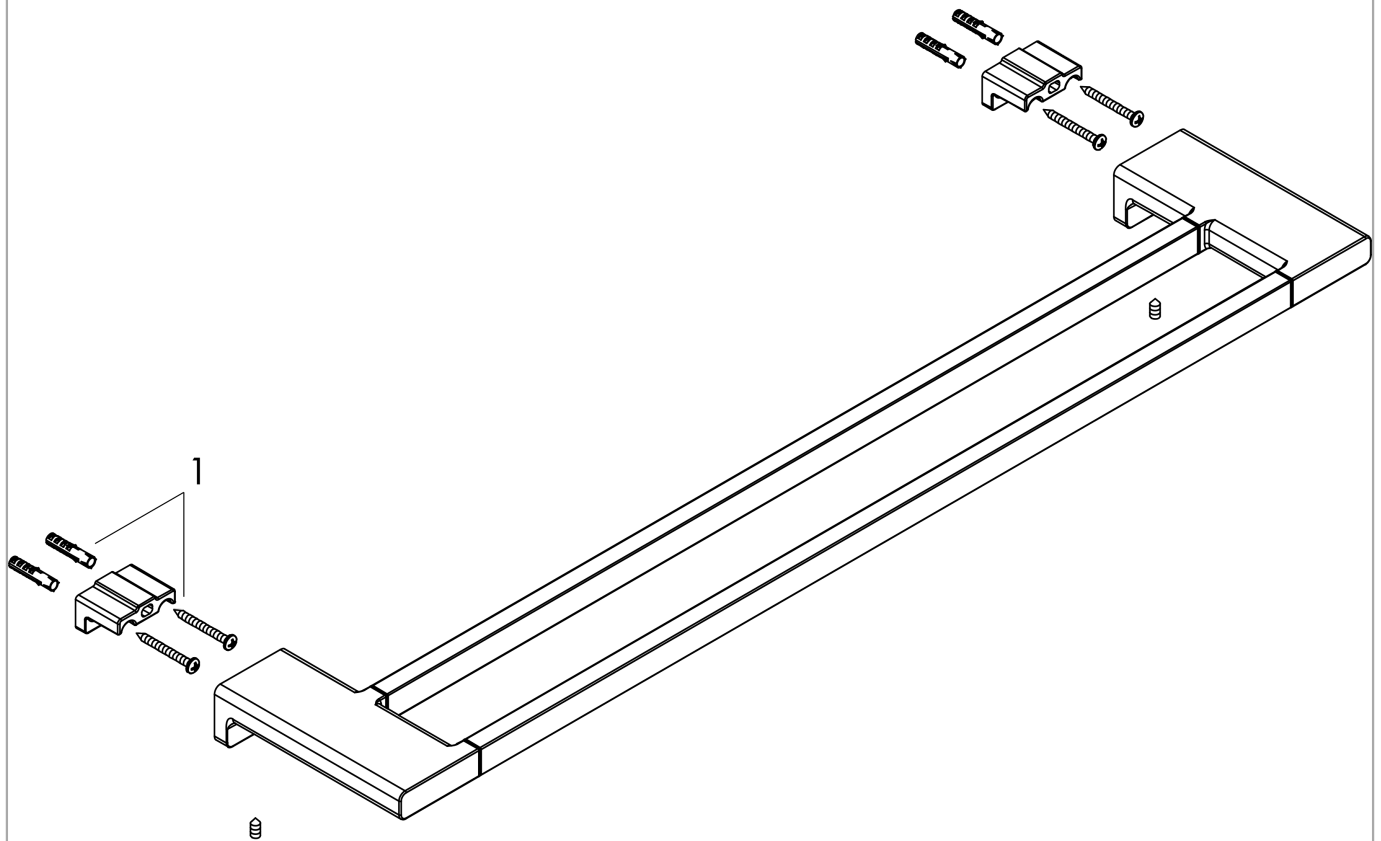

AddStoris

Двойной держатель для банных полотенец

Поверхности : хром Артикульный номер: 41743000

Описание

Характеристики

- материал: металл
- длина 648 мм
- расстояние между отверстиями 626 мм
- настенный монтаж
- материал держателя: металл

Награды за дизайн

reddot winner 2021

Продукт

Чертеж

AddStoris

Двойной держатель для банных полотенец

Поверхности : хром Артикульный номер: 41743000

Покомпонентное изображение

Год выпуска: >04/21

AddStoris**Двойной держатель для банных полотенец**Поверхности : **хром** Артикульный номер: **41743000****Перечень запасных частей**Год выпуска: **>04/21**

Позиция	Описание	Артикульный номер	PC	PU
1	mounting set	40915000	-	1