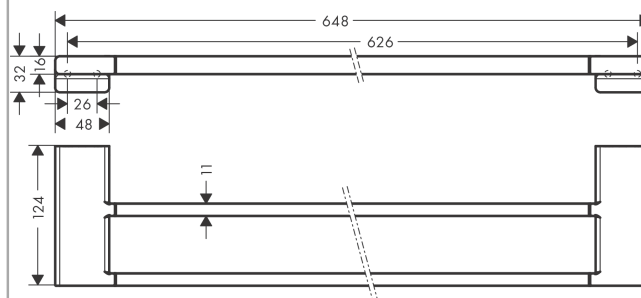

AddStoris

Двойной держатель для банных полотенец

Поверхности : хром Артикульный номер: 41743000

Описание

Характеристики

- материал: металл
- длина 648 мм
- расстояние между отверстиями 626 мм
- настенный монтаж
- материал держателя: металл

Награды за дизайн

reddot winner 2021

Продукт

Чертеж

AddStoris

Двойной держатель для банных полотенец

Поверхности : хром Артикульный номер: 41743000

Покомпонентное изображение