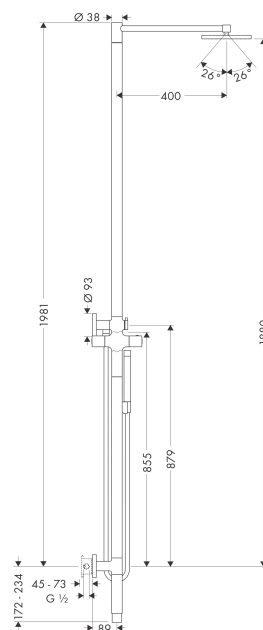

AXOR Starck

Душевая колонна с термостатом и верхний душ 240 1jet

Поверхности : хром Артикулный номер: 10912000

Описание

Характеристики

- состоит из: душевая колонна, плоский верхний душ, ручной душ-«палочка», шланг для душа
- размер душевого диска: 240 мм
- верхний душ AXOR Starck
- расход воды для верхнего душа: 13,6 л/мин
- картридж термостата
- пользовательское управление посредством вращения рукоятки
- защита от ожогов: при 38°
- ограничитель температуры горячей воды
- расход воды для ручного душа: 13,4 л/мин
- подходит для проточных водонагревателей

Технология

Продукт

Чертеж

График расхода воды