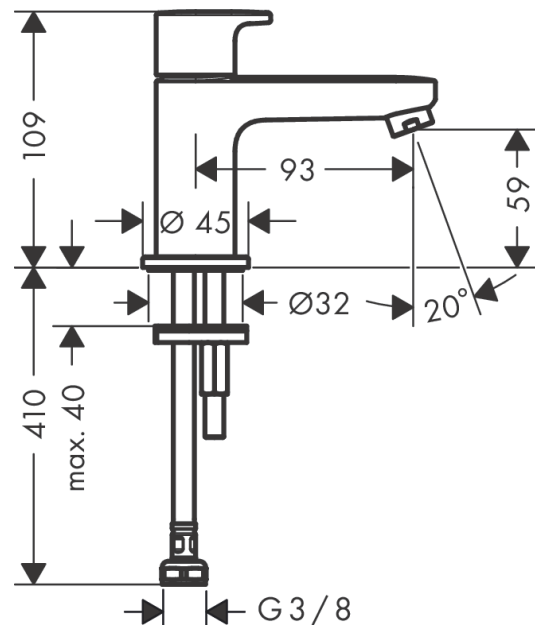

Vernis Blend

Кран для холодной воды 70, без сливного набора

Поверхности : хром Артикульный номер: 71583000

Описание

Характеристики

- ComfortZone 70
- выступ 93 мм
- тип струи: обычная струя
- максимальный расход воды при 3 бар: 5 л/мин
- с керамическим вентилем 90°
- только для холодной воды
- вид соединения: соединительные шланги G 3/8

Технология

Продукт

Чертеж

График расхода воды