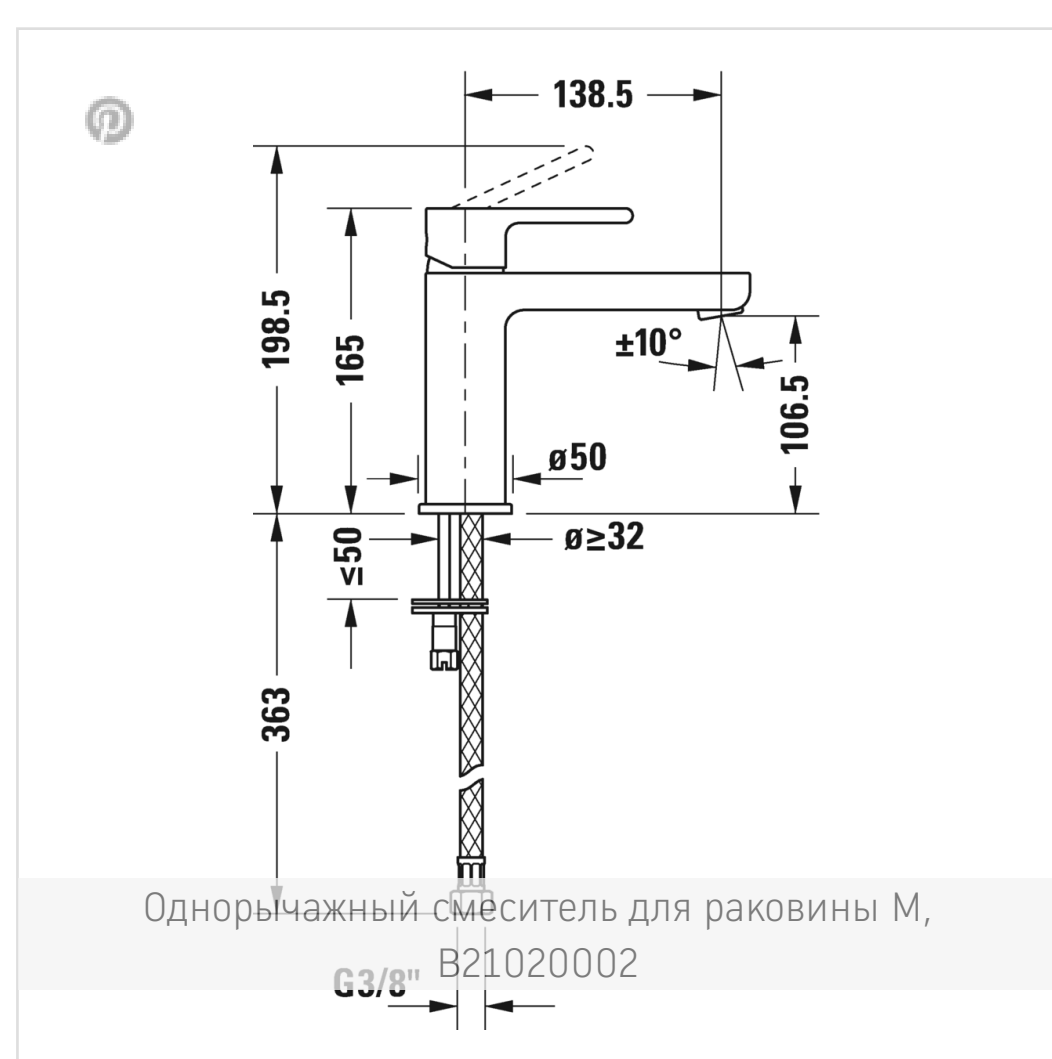

← В.2

В.2 Однорычажный смеситель для раковины М

Однорычажный смеситель для раковины М,
B21020002

- ↓ [Монтажная инструкция](#)
- ↓ [Руководство по эксплуатации](#)
- [CAD и данные по планированию](#)

Номер артикула B21020002

керамический картридж, излив 139 мм, гибкие соединительные шланги 3/8", регулируемый аэратор, стандартная струя, поверхность хромированная, максимальная температура может быть установлена при монтаже, рекомендуемое рабочее давление 3-5 бар, без комплекта донного клапана, 165 мм

Размеры

165 мм

Варианты

расход воды 5,3 л/мин (3 бара), соединительный патрубок размер DN15, уровень шума I B21020002010

Цвета

[Отправить запрос в магазин →](#)

Рекомендуемые раковины

Узнать еще