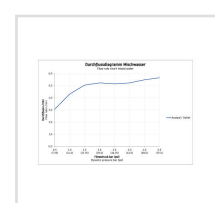

← В.2

В.2 Однорычажный смеситель для раковины М

Однорычажный смеситель для раковины М,
B21020002

- ↓ [Монтажная инструкция](#)
- ↓ [Руководство по эксплуатации](#)
- [CAD и данные по планированию](#)

Номер артикула B21020002

керамический картридж, излив 139 мм, гибкие соединительные шланги 3/8", регулируемый аэратор, стандартная струя, поверхность хромированная, максимальная температура может быть установлена при монтаже, рекомендуемое рабочее давление 3-5 бар, без комплекта донного клапана, 165 мм

Размеры

165 мм

Варианты

расход воды 5,3 л/мин (3 бара), соединительный патрубок размер DN15, уровень шума I B21020002010

Цвета

[Отправить запрос в магазин →](#)

Рекомендуемые раковины

Узнать еще