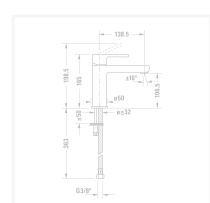

← В.2

В.2 Однорычажный смеситель для раковины М

Однорычажный смеситель для раковины М,
B21020002

- ↓ [Монтажная инструкция](#)
- ↓ [Руководство по эксплуатации](#)
- [CAD и данные по планированию](#)

Номер артикула B21020002

керамический картридж, излив 139 мм, гибкие соединительные шланги 3/8", регулируемый аэратор, стандартная струя, поверхность хромированная, максимальная температура может быть установлена при монтаже, рекомендуемое рабочее давление 3-5 бар, без комплекта донного клапана, 165 мм

Размеры

165 мм

Варианты

расход воды 5,3 л/мин (3 бара), соединительный патрубок размер DN15, уровень шума I B21020002010

Цвета

[Отправить запрос в магазин →](#)

Рекомендуемые раковины

Узнать еще