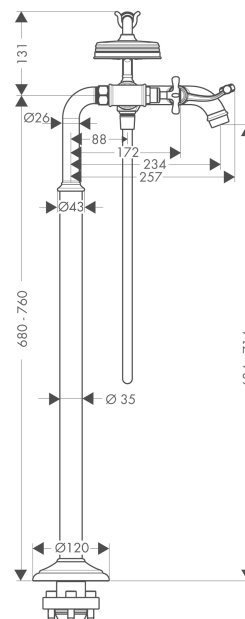

AXOR Montreux

Смеситель для ванны, с двумя рукоятками, напольный, с крестообразными рукоятками

Поверхности : хром Артикул номер: 16547000

Описание

Характеристики

- состоит из: смеситель для ванны с двумя рукоятками, напольный, ручной душ, шланг для душа, держатель для душа
- выступ 234 мм
- вид соединения: скрытая часть
- тип струи смесителя: обычная струя
- тип струи ручного душа: RainAir
- расход воды при 3 барах: 17 л/мин
- с керамическими вентилями для горячей/холодной воды 90°
- мин. рабочее давление 1 бар
- макс. рабочее давление: 10 бар
- нерегулируемое ограничение температуры
- клапан обратного тока воды
- подходит для проточных водонагревателей

Технология

Продукт

Чертеж

AXOR Montreux

Смеситель для ванны, с двумя рукоятками, напольный, с крестообразными рукоятками

Поверхности : **хром** Артикульный номер: **16547000**

График расхода воды

AXOR Montreux

Смеситель для ванны, с двумя рукоятками, напольный, с крестообразными рукоятками

Поверхности : **хром** Артикульный номер: **16547000**

Пример монтажа