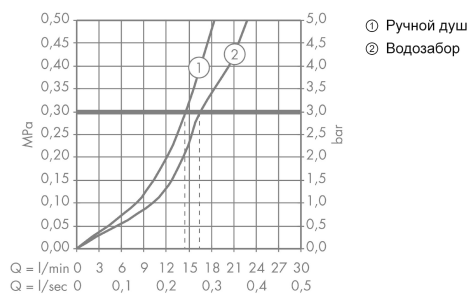

Технология

Продукт

Чертеж

AXOR Montreux

Смеситель для ванны, с двумя рукоятками, напольный, с крестообразными рукоятками

Поверхности : **хром** Артикульный номер: **16547000**

График расхода воды

AXOR Montreux