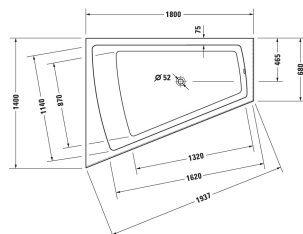

Раюва Ванна # 700268000000000

| < 1800 мм > |

Ванна	Размеры	Вес	Номер заказа
с наклоном для спины слева, со встроенной акриловой фронтальной панелью и опорной рамой, сантехнический акрил, Полезный объем 295 л			
Цвета			
00 Белый Alpin			
Вариант			
Базовая модель	1800 x 1400 мм	80,000 кг	700268000000000
Подходящая настройка			
LED цветная подсветка с ПДУ для ванн, (белый - 00, хром - 10)			790840
Поручень для ванны хром			792804
Соответствующая продукция			
Анкер для ванны для крепления и опоры ванн и поддонов к стене, 3 штуки,			790103
Подголовник для Раюва, материал: полиуретан, цвет: белый,			790001
Звукоизоляционный профиль для поглощения шума, Длина: 3300 мм,			790126
Комплект слива-перелива квадратно-овальный с наливом ванны, хром, *, с гибким выпускным шлангом, диаметр выпуска 52 мм, длина шланга в метал. оплетке 1100 мм,			791200
Комплект слива-перелива квадратно-овальный хром, с гибким выпускным шлангом, диаметр выпуска 52 мм, длина шланга в метал. оплетке 1100 мм,			790299
Комплект слива-перелива квадратно-овальный с подачей воды снизу, хром, для ванн, удлиненное исполнение, с гибким выпускным шлангом, **, диаметр выпуска 52 мм, длина шланга в метал. оплетке 1070 мм,			791235
Комплект звукоизоляции для ванн из акрила ****, В составе: анкеры для ванн со звукоизоляцией, битумные маты, настенный профиль,			791368

Все чертежи содержат необходимые размеры с соблюдением стандартных допусков. Они указаны в мм и не являются

Рајова Ванна # 700268000000000

|< 1800 мм >|

обязательными. Точные размеры, в частности для монтажа по индивидуальному заказу, можно получить только по готовому изделию.