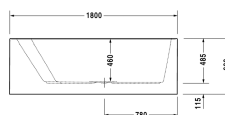

Раюва Ванна # 700268000000000

| < 1800 мм > |

Ванна	Размеры	Вес	Номер заказа
с наклоном для спины слева, со встроенной акриловой фронтальной панелью и опорной рамой, сантехнический акрил, Полезный объем 295 л			
Цвета			
00 Белый Alpin			
Вариант			
Базовая модель	1800 x 1400 мм	80,000 кг	700268000000000
Подходящая настройка			
LED цветная подсветка с ПДУ для ванн, (белый - 00, хром - 10)			790840
Поручень для ванны хром			792804
Соответствующая продукция			
Анкер для ванны для крепления и опоры ванн и поддонов к стене, 3 штуки,			790103
Подголовник для Раюва, материал: полиуретан, цвет: белый,			790001
Звукоизоляционный профиль для поглощения шума, Длина: 3300 мм,			790126
Комплект слива-перелива квадратно-овальный с наливом ванны, хром, *, с гибким выпускным шлангом, диаметр выпуска 52 мм, длина шланга в метал. оплетке 1100 мм,			791200
Комплект слива-перелива квадратно-овальный хром, с гибким выпускным шлангом, диаметр выпуска 52 мм, длина шланга в метал. оплетке 1100 мм,			790299
Комплект слива-перелива квадратно-овальный с подачей воды снизу, хром, для ванн, удлиненное исполнение, с гибким выпускным шлангом, **, диаметр выпуска 52 мм, длина шланга в метал. оплетке 1070 мм,			791235
Комплект звукоизоляции для ванн из акрила ****, В составе: анкеры для ванн со звукоизоляцией, битумные маты, настенный профиль,			791368

Все чертежи содержат необходимые размеры с соблюдением стандартных допусков. Они указаны в мм и не являются

Рајова Ванна # 700268000000000

|< 1800 мм >|

обязательными. Точные размеры, в частности для монтажа по индивидуальному заказу, можно получить только по готовому изделию.