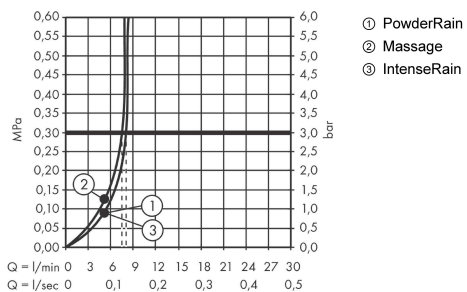

Pulsify Select S

Душевой набор 105 3jet Relaxation EcoSmart со штангой 65 см

Поверхности : **хром** Артикульный номер: **24161000**

Описание

Характеристики

- состоит из: ручной душ, ползунок, душевая штанга, шланг для душа
- размер душевого диска: 105 мм
- тип струи: PowderRain, IntenseRain, массажная
- удобное переключение типов струи с помощью кнопки Select
- максимальный расход воды при 3 бар: 8,2 л/мин
- хромированные настенные крепления из пластика
- длина вертикальной трубки: 669 мм
- диаметр штанги: 22 мм
- профиль вертикальной трубки: круглая
- расстояние между отверстиями 625 мм
- держатель для ручного душа регулируется по высоте с внешней кнопкой выбора

Технология

Награды за дизайн

reddot winner 2021

Продукт

Чертеж

Pulsify Select S

Душевой набор 105 3jet Relaxation EcoSmart со штангой 65 см

Поверхности : хром Артикульный номер: 24161000

График расхода воды

Расход измерен практически с помощью соответствующей арматуры (термостат/смеситель/скрытый клапан).

Pulsify Select S

Душевой набор 105 3jet Relaxation EcoSmart со штангой 65 см

Поверхности : **хром** Артикульный номер: **24161000**