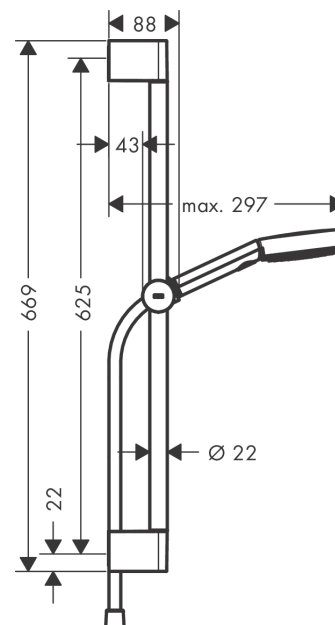

Pulsify Select S

Душевой набор 105 3jet Relaxation EcoSmart со штангой 65 см

Поверхности : **хром** Артикульный номер: **24161000**

Описание

Характеристики

- состоит из: ручной душ, ползунок, душевая штанга, шланг для душа
- размер душевого диска: 105 мм
- тип струи: PowderRain, IntenseRain, массажная
- удобное переключение типов струи с помощью кнопки Select
- максимальный расход воды при 3 бар: 8,2 л/мин
- хромированные настенные крепления из пластика
- длина вертикальной трубки: 669 мм
- диаметр штанги: 22 мм
- профиль вертикальной трубки: круглая
- расстояние между отверстиями 625 мм
- держатель для ручного душа регулируется по высоте с внешней кнопкой выбора

Технология

Награды за дизайн

reddot winner 2021

Продукт

Чертеж

Pulsify Select S

Душевой набор 105 3jet Relaxation EcoSmart со штангой 65 см

Поверхности : хром Артикульный номер: 24161000

График расхода воды

Расход измерен практически с помощью соответствующей арматуры (термостат/смеситель/скрытый клапан).

Pulsify Select S

Душевой набор 105 3jet Relaxation EcoSmart со штангой 65 см

Поверхности : **хром** Артикульный номер: **24161000**

Год выпуска: >06/21

Позиция	Описание	Артикульный номер	PC	PU
1	cover	95217000	-	1
2	wall support	95218000	-	1
3	mounting set	96179000	-	1
4	support, assy	93517000	-	1
5	shower hose Isiflex'B 1,60 m	28276000	-	1
6	-	24111000	-	1
7	filter	92672000	-	1
8	seal	98058000	-	1
a	tile-matching-disk 7 mm	97450000	-	1