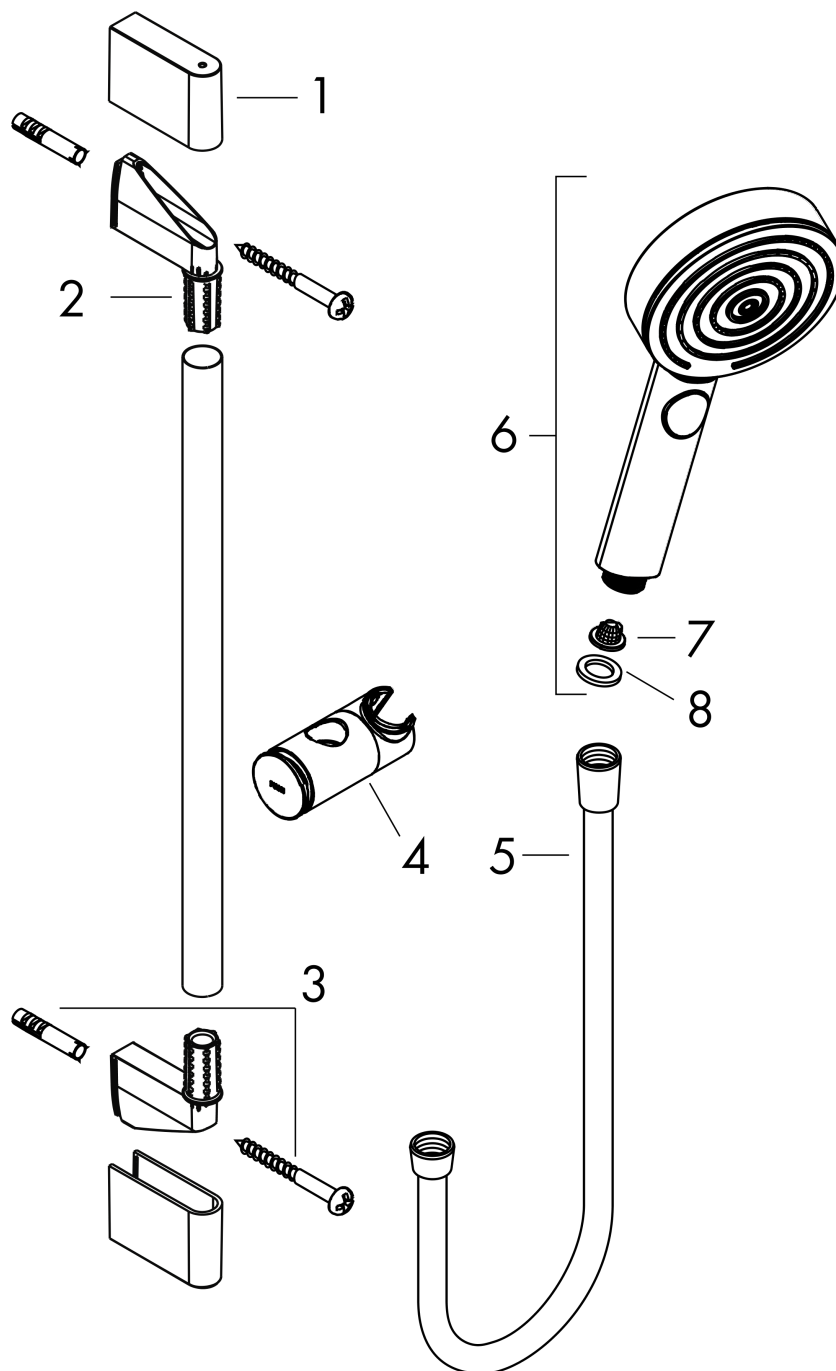

Pulsify Select S

Душевой набор 105 3jet Relaxation EcoSmart со штангой 65 см

Поверхности : **хром** Артикульный номер: **24161000**

Описание

Характеристики

- состоит из: ручной душ, ползунок, душевая штанга, шланг для душа
- размер душевого диска: 105 мм
- тип струи: PowderRain, IntenseRain, массажная
- удобное переключение типов струи с помощью кнопки Select
- максимальный расход воды при 3 бар: 8,2 л/мин
- хромированные настенные крепления из пластика
- длина вертикальной трубки: 669 мм
- диаметр штанги: 22 мм
- профиль вертикальной трубки: круглая
- расстояние между отверстиями 625 мм
- держатель для ручного душа регулируется по высоте с внешней кнопкой выбора

График расхода воды

Расход измерен практически с помощью соответствующей арматуры (термостат/смеситель/скрытый клапан).

Pulsify Select S

Душевой набор 105 3jet Relaxation EcoSmart со штангой 65 см

Поверхности : **хром** Артикульный номер: **24161000**

Покомпонентное изображение

Год выпуска: >06/21

Pulsify Select S**Душевой набор 105 3jet Relaxation EcoSmart со штангой 65 см**Поверхности : **хром** Артикульный номер: **24161000****Перечень запасных частей**

Год выпуска: >06/21

Позиция	Описание	Артикульный номер	PC	PU
1	cover	95217000	-	1
2	wall support	95218000	-	1
3	mounting set	96179000	-	1
4	support, assy	93517000	-	1
5	shower hose Isiflex'B 1,60 m	28276000	-	1
6	-	24111000	-	1
7	filter	92672000	-	1
8	seal	98058000	-	1
a	tile-matching-disk 7 mm	97450000	-	1