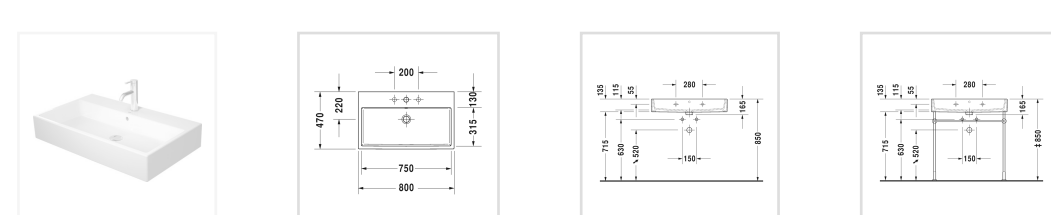

← Vero Air

Vero Air Умывальник, умывальник для мебели

[↓ Монтажная инструкция](#)
[↓ Руководство по эксплуатации](#)
[→ CAD и данные по планированию](#)

Номер артикула 235080

с плоскостью под смеситель, глазуровка снизу, 800 мм

Design by Duravit

Размеры

800 мм

Варианты

- с переливом 1 готовое отверстие под смеситель 2350800000

Также доступно с WonderGliss

Керамика, покрытая WonderGliss, будет оставаться гладкой, привлекательной и чистой в течение долгого времени

Pure geometry creates pure elegance

The Vero Air washbasins boast streamlined surfaces, small and exact radii, optimised proportions and narrow edges.

[Vero Air washbasins →](#)

Ознакомьтесь с серией

Vero Air