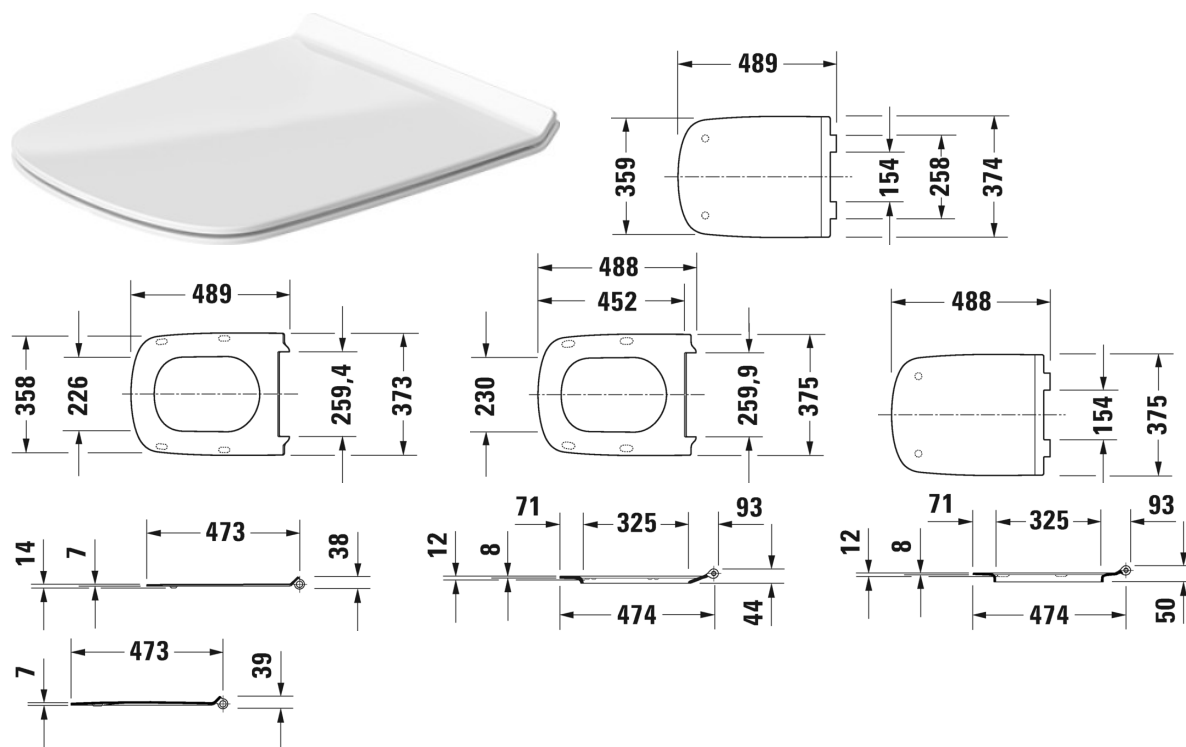

## DuraStyle Сиденье для унитаза # 0060590000

Сиденье для унитаза	Размеры	Вес	Номер заказа
съемный вариант, удлиненное исполнение, петли: нерж. сталь, с автоматическим закрыванием			
<b>Цвета</b>			
00 Белый Alpin			
<b>Вариант</b>			
		3,100 кг	0060590000
<b>Соответствующая продукция</b>			
Унитаз подвесной с вертикальным смывом, вкл. крепление Durafix, 370 x 620 мм	370 x 620 мм		253709
Унитаз комбинированный (не вкл. бачок), с вертикальным смывом, сток для комплекта подключения варио, сток горизонтальный и вертикальный 70 - 190 мм, длина регулируется, а также колено для подключения варио, сток вертикальный 170-220 мм, включая крепление, 370 x 700 мм	370 x 700 мм		215609
Унитаз подвесной Duravit Rimless® без смывного края, с вертикальным смывом, вкл. крепление Durafix, 370 x 620 мм	370 x 620 мм		254209

## DuraStyle Сиденье для унитаза # 0060590000

---

Унитаз подвесной Vital Duravit Rimless® без смывного края,  
с вертикальным смывом, для инвалидов на колясках, 370 x 700 мм  
глубина 700 мм, вкл. крепление Durafix, 4,5 л, 370 x 700 мм

255909

*Все чертежи содержат необходимые размеры с соблюдением стандартных допусков. Они указаны в мм и не являются обязательными. Точные размеры, в частности для монтажа по индивидуальному заказу, можно получить только по готовому изделию.*