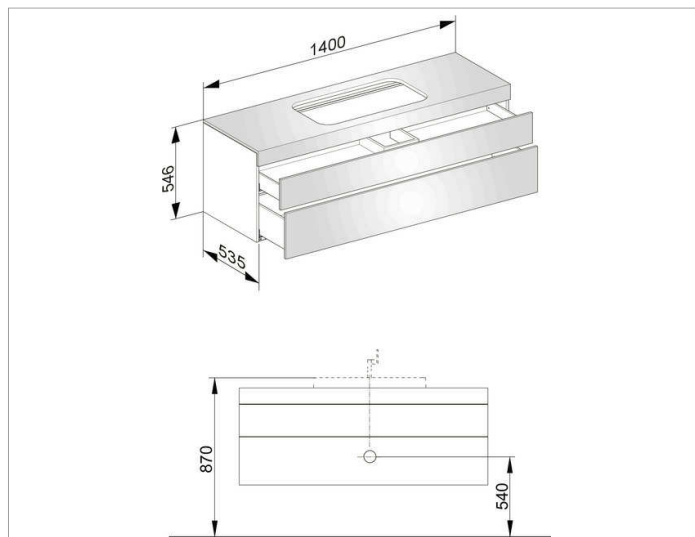

Edition 400

31573YY0000 Тумба под умывальник

ИЗДЕЛИЕ**ЧЕРТЕЖ****ОПИСАНИЕ ИЗДЕЛИЯ**

без отверстия под смеситель, подходит к керамическому умывальнику арт. 31570, 2 фронтальных выдвижных ящика с нажимным открыванием Push-to-Open и доводчиком, вкл. пластиковый сифон 1 1/4 x 32

поверхность

11, 14, 15, 17, 18, 27, 28,30, 70, 71, 72, 73, 74, 75

Габариты

1400 x 546 x 535 mm

ВНИМАНИЕ!

Для внутреннего оснащения выдвижных ящиков дополнительно имеются разделители разных размеров под заказ, см. систему оснащения слив арт. 31599.