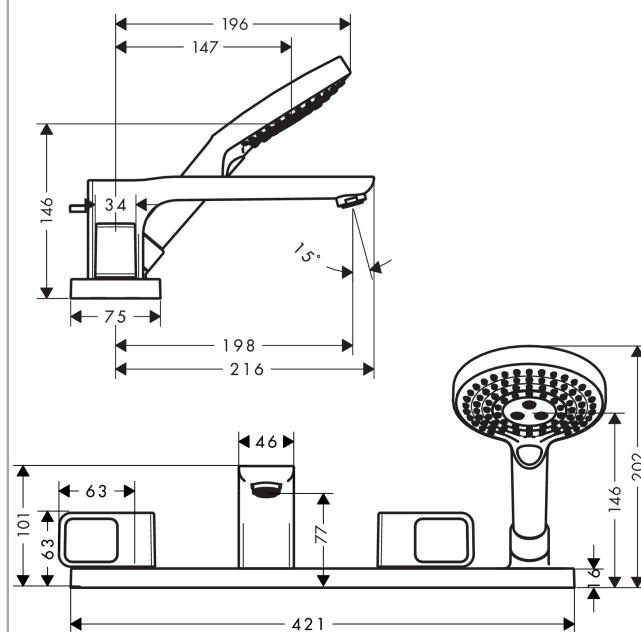

AXOR Urquiola

Смеситель для ванны, на 4 отверстия, монтаж на плитку

Поверхности : **хром** Артикульный номер: **11445000**

Описание

Характеристики

- состоит из: смеситель для ванны на 3 отверстия, монтаж на плитку, ручной душ, шланг для душа, держатель для душа
- выступ 198 мм
- вид соединения: скрытая часть
- тип струи смесителя: обычная струя
- тип струи ручного душа: Rain, RainAir, WhirlAir
- максимальное расстояние, на которое вытягивается ручной душ: 1,10 м
- расход воды при 3 барах: 22 л/мин
- с керамическими вентилями для горячей/холодной воды 90°
- мин. рабочее давление 1 бар
- макс. рабочее давление: 10 бар
- нерегулируемое ограничение температуры
- с переключателем вакуумного типа
- клапан обратного тока воды

Технология

Продукт

Чертеж

AXOR Urquiola

Смеситель для ванны, на 4 отверстия, монтаж на плитку

Поверхности : хром Артикульный номер: 11445000

График расхода воды