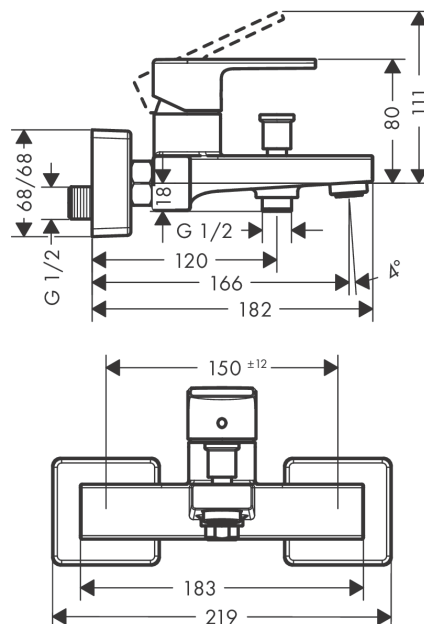

Vernis Shape

Смеситель для ванны, однорычажный, внешнего монтажа, с двумя режимами расхода воды

Поверхности : **хром** Артикульный номер: **71453000**

Описание

Характеристики

- выступ 166 мм
- вид соединения: S-образные эксцентрики
- межосевое подключение: 150 мм ± 12 мм
- тип струи смесителя: обычная струя
- максимальный расход воды при 3 бар: 22,5 л/мин
- расход воды изливом на ванны при 3 барах: 22,5 л/мин
- расход воды ручным душем при 3 барах: 15,9 л/мин
- мин. рабочее давление 1 бар
- макс. рабочее давление: 10 бар
- керамический узел смешивания с двумя вариантами расхода воды
- регулируемое ограничение температуры
- Дивертер с переключателем вакуумного типа
- клапан обратного тока воды
- с шумопоглотителем
- подходит для проточных водонагревателей

Технология

Продукт

Чертеж

Vernis Shape

Смеситель для ванны, однорычажный, внешнего монтажа, с двумя режимами расхода воды

Поверхности : хром Артикульный номер: 71453000

График расхода воды

- ① Отвод душа 1В-
Сопротивление ECO
- ② Shower outlet with 1В-
resistance
- ③ Отвод ванны ECO
- ④ Отвод ванны