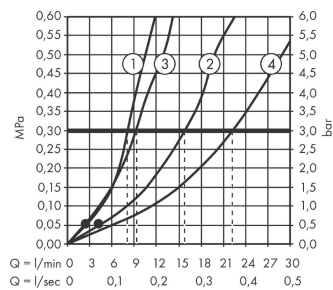

Vernis Shape

Смеситель для ванны, однорычажный, внешнего монтажа, с двумя режимами расхода воды

Поверхности : **хром** Артикульный номер: **71453000**

Описание

Характеристики

- выступ 166 мм
- вид соединения: S-образные эксцентрики
- межосевое подключение: 150 мм ± 12 мм
- тип струи смесителя: обычная струя
- максимальный расход воды при 3 бар: 22,5 л/мин
- расход воды изливом на ванны при 3 барах: 22,5 л/мин
- расход воды ручным душем при 3 барах: 15,9 л/мин
- мин. рабочее давление 1 бар
- макс. рабочее давление: 10 бар
- керамический узел смешивания с двумя вариантами расхода воды
- регулируемое ограничение температуры
- Дивертер с переключателем вакуумного типа
- клапан обратного тока воды
- с шумопоглотителем
- подходит для проточных водонагревателей

Технология

Продукт

Чертеж

Vernis Shape

Смеситель для ванны, однорычажный, внешнего монтажа, с двумя режимами расхода воды

Поверхности : хром Артикульный номер: 71453000

График расхода воды

- ① Отвод душа 1В-
Сопротивление ECO
- ② Shower outlet with 1В-
resistance
- ③ Отвод ванны ECO
- ④ Отвод ванны