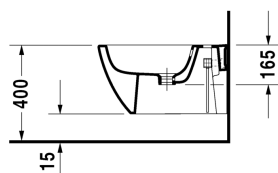

Happy D.2 Wand-Bidet # 225815..00

| < 355 mm > |

Wand-Bidet	Größe	Gewicht	Bestellnummer
mit Überlauf, mit Hahnlochbank, Überlaufclip Chrom inklusive, Durafix inklusive			
Farben			
00 Weiss 13 Anthrazit Matt			
Variante			
Innenfarbe Weiß, Außenfarbe Weiß	355 x 540 mm	18,600 Kilogramm	225815..00
Infobox			
Durafix für unsichtbare Befestigung ist im Lieferumfang enthalten			
Sanitärkeramiken mit der speziellen WonderGliss Oberflächen Ausführung bleiben sauber und gut aussehend für eine lange Zeit. Wenn Sie WonderGliss bestellen fügen Sie bitte eine "1" als elfte Ziffer zur Bestellnummer hinzu.			
Zubehör			
Bidet-Röhrensiphon mit verlängertem Ablaufrohr	1 1/4" mm	0,600 Kilogramm	005027
Befestigung für Wand-Bidet und Wand-WC	Ø 12 x 180 mm	0,200 Kilogramm	006500
Ausschreibungstext			
DURAVIT Happy D.2 Wand-Bidet Design by sieger design, mit verdeckter Befestigung aus Sanitärkeramik, wandhängend mit Überlauf und Hahnlochbank für Einlocharmatur. Rechteckige Beckenform mit vorn abgerundeten Ecken. Außen glatte geschlossene Form. Überlaufclip Chrom inklusive. Abmessungen(BxTxH)355x540x285mm. Weiß. Best.Nr. 2258150000			

Alle Zeichnungen enthalten alle notwendigen Maße (mm), die den üblichen Toleranzen unterliegen. Exakte Maße können nur am Produkt abgenommen werden.