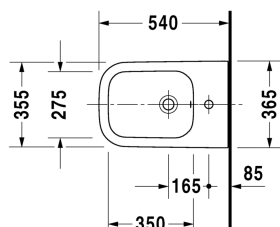

Happy D.2 Wand-Bidet # 225815..00

| < 355 mm > |

Wand-Bidet	Größe	Gewicht	Bestellnummer
mit Überlauf, mit Hahnlochbank, Überlaufclip Chrom inklusive, Durafix inklusive			
Farben			
00 Weiss 13 Anthrazit Matt			
Variante			
Innenfarbe Weiß, Außenfarbe Weiß	355 x 540 mm	18,600 Kilogramm	225815..00
Infobox			
Durafix für unsichtbare Befestigung ist im Lieferumfang enthalten			
Sanitärkeramiken mit der speziellen WonderGliss Oberflächen Ausführung bleiben sauber und gut aussehend für eine lange Zeit. Wenn Sie WonderGliss bestellen fügen Sie bitte eine "1" als elfte Ziffer zur Bestellnummer hinzu.			
Zubehör			
Bidet-Röhrensiphon mit verlängertem Ablaufrohr	1 1/4" mm	0,600 Kilogramm	005027
Befestigung für Wand-Bidet und Wand-WC	Ø 12 x 180 mm	0,200 Kilogramm	006500
Ausschreibungstext			
DURAVIT Happy D.2 Wand-Bidet Design by sieger design, mit verdeckter Befestigung aus Sanitärkeramik, wandhängend mit Überlauf und Hahnlochbank für Einlocharmatur. Rechteckige Beckenform mit vorn abgerundeten Ecken. Außen glatte geschlossene Form. Überlaufclip Chrom inklusive. Abmessungen(BxTxH)355x540x285mm. Weiß. Best.Nr. 2258150000			

Alle Zeichnungen enthalten alle notwendigen Maße (mm), die den üblichen Toleranzen unterliegen. Exakte Maße können nur am Produkt abgenommen werden.