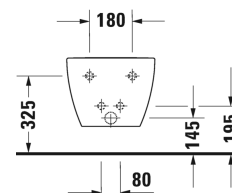

Happy D.2 Wand-Bidet # 225815..00

| < 355 mm > |

Wand-Bidet	Größe	Gewicht	Bestellnummer
mit Überlauf, mit Hahnlochbank, Überlaufclip Chrom inklusive, Durafix inklusive			
Farben			
00 Weiss 13 Anthrazit Matt			
Variante			
Innenfarbe Weiß, Außenfarbe Weiß	355 x 540 mm	18,600 Kilogramm	225815..00
Infobox			
Durafix für unsichtbare Befestigung ist im Lieferumfang enthalten			
Sanitärkeramiken mit der speziellen WonderGliss Oberflächen Ausführung bleiben sauber und gut aussehend für eine lange Zeit. Wenn Sie WonderGliss bestellen fügen Sie bitte eine "1" als elfte Ziffer zur Bestellnummer hinzu.			
Zubehör			
Bidet-Röhrensiphon mit verlängertem Ablaufrohr	1 1/4" mm	0,600 Kilogramm	005027
Befestigung für Wand-Bidet und Wand-WC	Ø 12 x 180 mm	0,200 Kilogramm	006500
Ausschreibungstext			
DURAVIT Happy D.2 Wand-Bidet Design by sieger design, mit verdeckter Befestigung aus Sanitärkeramik, wandhängend mit Überlauf und Hahnlochbank für Einlocharmatur. Rechteckige Beckenform mit vorn abgerundeten Ecken. Außen glatte geschlossene Form. Überlaufclip Chrom inklusive. Abmessungen(BxTxH)355x540x285mm. Weiß. Best.Nr. 2258150000			

Alle Zeichnungen enthalten alle notwendigen Maße (mm), die den üblichen Toleranzen unterliegen. Exakte Maße können nur am Produkt abgenommen werden.