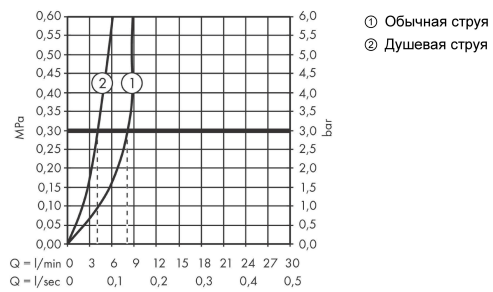

Zesis M33

Кухонный смеситель однорычажный, 150 с вытяжным душем, 2jet

Поверхности : **матовый черный** Артикульный номер: **74800670**

График расхода воды