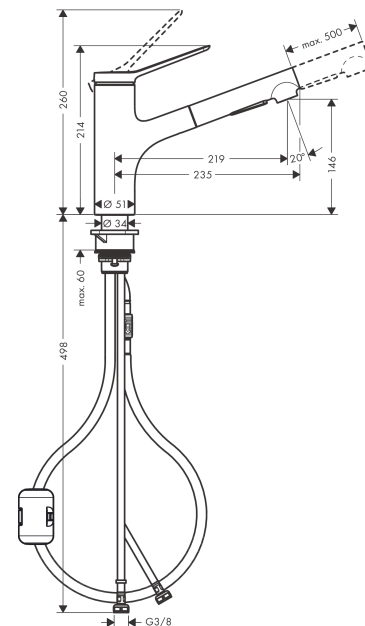

Zesis M33**Кухонный смеситель однорычажный, 150 с вытяжным душем, 2jet**Поверхности : **матовый черный** Артикульный номер: **74800670****Описание****Характеристики**

- ComfortZone 150
- выступ: 219 мм
- высота излива: 146 мм
- угол поворота излива: 150°
- ламинарная струя, Душевая струя
- фиксируемая душевая струя, автоматическое переключение струи в исходный режим закрытием смесителя
- душевой шланг Quick-Connect
- максимальный расход воды при 3 барах: 8,2 л/мин
- керамический узел смешивания
- соединительные шланги G 3/8
- регулируемое ограничение температуры
- встроенный клапан обратного тока воды
- подходит для проточных водонагревателей
- длина удлинения До 50 см

Технология**Награды за дизайн****Продукт****Чертеж**

Zesis M33

Кухонный смеситель однорычажный, 150 с вытяжным душем, 2jet

Поверхности : **матовый черный** Артикульный номер: **74800670**

График расхода воды

Zesis M33

Кухонный смеситель однорычажный, 150 с вытяжным душем, 2jet

Поверхности : матовый черный Артикулный номер: 74800670

Покомпонентное изображение

Год выпуска: >12/21

Zesis M33**Кухонный смеситель однорычажный, 150 с вытяжным душем, 2jet**Поверхности : **матовый черный** Артикульный номер: **74800670****Перечень запасных частей**