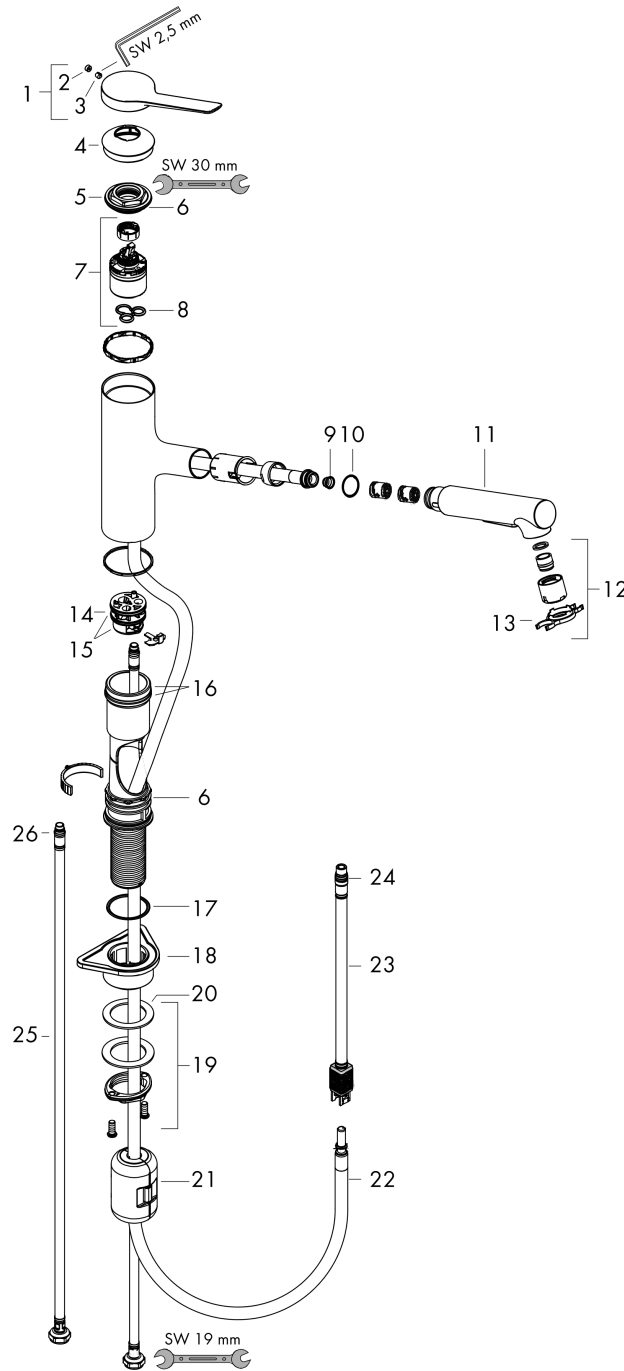

Zesis M33**Кухонный смеситель однорычажный, 150 с вытяжным душем, 2jet**Поверхности : **матовый черный** Артикульный номер: **74800670****Описание****Характеристики**

- ComfortZone 150
- выступ: 219 мм
- высота излива: 146 мм
- угол поворота излива: 150°
- ламинарная струя, Душевая струя
- фиксируемая душевая струя, автоматическое переключение струи в исходный режим закрытием смесителя
- душевой шланг Quick-Connect
- максимальный расход воды при 3 барах: 8,2 л/мин
- керамический узел смешивания
- соединительные шланги G 3/8
- регулируемое ограничение температуры
- встроенный клапан обратного тока воды
- подходит для проточных водонагревателей
- длина удлинения До 50 см

Zesis M33

Кухонный смеситель однорычажный, 150 с вытяжным душем, 2jet

Поверхности : матовый черный Артикулный номер: 74800670

Покомпонентное изображение

Год выпуска: >12/21

Zesis M33**Кухонный смеситель однорычажный, 150 с вытяжным душем, 2jet**Поверхности : **матовый черный** Артикульный номер: **74800670****Перечень запасных частей**

Год выпуска: >12/21

Позиция	Описание	Артикульный номер	PC	PU
1	handle	94390670	-	1
2	screw cover	93735610	-	1
3	hollow set screw M5x5	98446000	-	1
4	flange	94388670	-	1
5	nut	94389000	-	1
6	O-ring 41x2	98212000	-	1
7	cartridge, assy	93895000	-	1
8	seal	95008000	-	1
9	filter	97735000	-	1
10	O-ring 18x1,5	98231000	-	1
11	handspray	94395670	-	1
12	aerator laminar M22x1 (15 l/min)	95909000	-	1
13	service tool	95910000	-	1
14	adapter for cartridge	95911000	-	1
15	O-Ring 30x2	98186000	-	1
16	O-ring 37x2	92115000	-	1
17	O-Ring 36x2,5	98190000	-	1
18	support	97523000	-	1
19	fixing set (Ø 34)	95049000	-	1
20	lever collar	97548000	-	1
21	weight	92500000	-	1
22	hose 1,25 m	95506000	-	1
23	connection hose 600 mm	92264000	-	1
24	O-ring 7x1,5	98422000	-	1
25	connection hose 600 mm M8x0,75 G3/8	96510000	-	1
26	O-ring 6,6x1,6	93019000	-	1