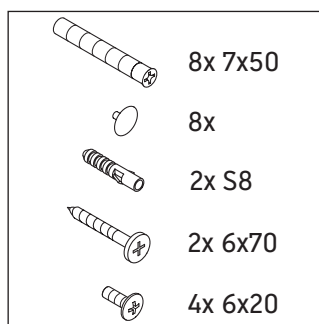

## Инструкция по монтажу

D	20 mm	25 mm
X	620 mm	615 mm
Y	570 mm	565 mm

Соблюдайте все дополнительные инструкции по монтажу!