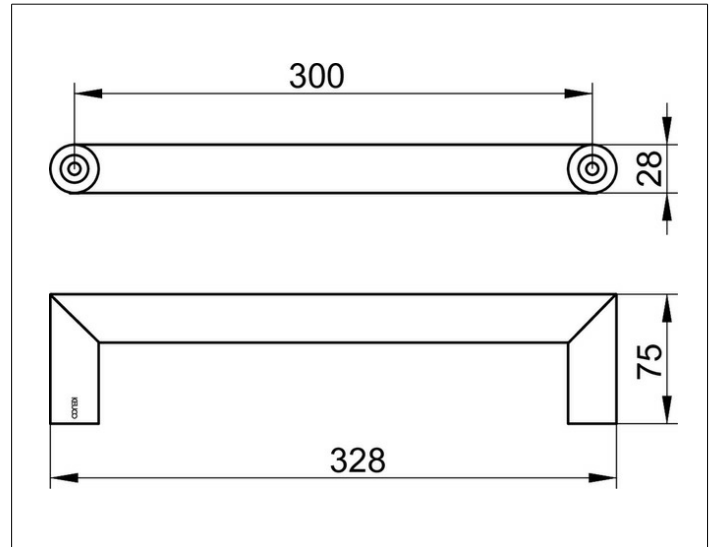

Collection Reva
12807370000 Поручень

ИЗДЕЛИЕ

ЧЕРТЕЖ

ПОВЕРХНОСТЬ

черный

ГАБАРИТЫ

328 mm