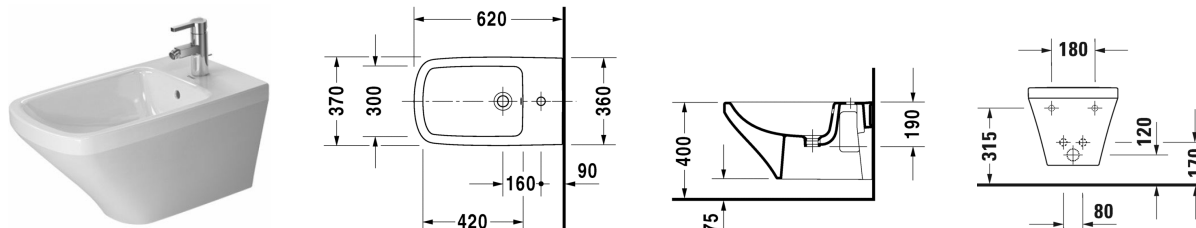

DuraStyle Биде подвесное # 2286150000

| < 370 мм > |

Биде подвесное	Размеры	Вес	Номер заказа
с переливом, с плоскостью под смеситель, вкл. крепление Durafix			
Цвета			
00 Белый Alpin			
Вариант			
	370 x 620 мм	21,800 кг	2286150000
Сантехническая керамика со специальным покрытием WonderGliss остается чистой и красивой в течение долгого времени. При заказе WonderGliss добавьте "1" на 11-м месте в артикуле модели.			
Принадлежности			
Опорная рама для встраивания (расстояние 180 мм). подходит для сплошных стен, для подвесного биде и подвесного унитаза			695200
Трубчатый сифон для биде с удлиненной спускной трубой	1 1/4" мм	0,600 кг	005027
Крепление для подвесного биде и подвесного унитаза	Ø 12 x 180 мм	0,200 кг	006500