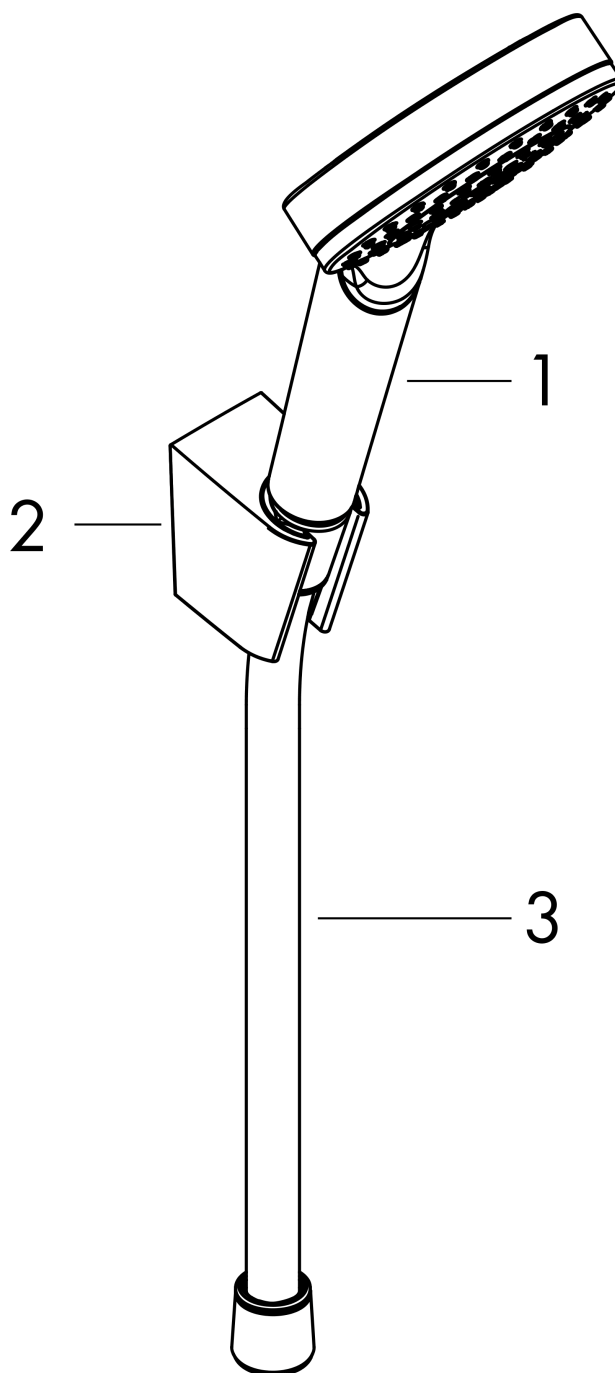

Crometta

Душевой набор 1jet EcoSmart 9 л/мин с держателем и шлангом 160 см

Поверхность: **белый / хром**   Артикульный номер: **26569400**

Покомпонентное изображение

Год выпуска: >11/21

Crometta

Душевой набор 1jet EcoSmart 9 л/мин с держателем и шлангом 160 см

Поверхность: **белый / хром** Артикульный номер: **26569400**

Перечень запасных частей

Год выпуска: >11/21

Позиция	Описание	Артикульный номер	PC	PU
1	handshower	26333400	-	1
2	shower holder	28331000	-	1
3	shower hose Isiflex'B 1,60 m	28276000	-	1