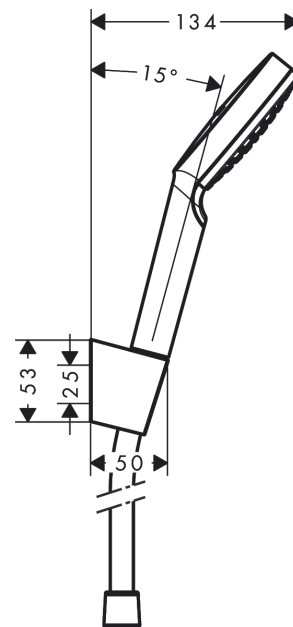

Crometta

Душевой набор 1jet EcoSmart 9 л/мин с держателем и шлангом 160 см

Поверхность: **белый / хром** Артикульный номер: **26569400**

Описание

Характеристики

- состоит из: ручной душ, держатель для душа, шланг для душа
- размер головки душа: 100 мм
- интегрированная функция поддержки
- тип струи: Rain
- максимальный объем расхода воды при 3 барах: 9 л/мин
- шарнирный соединитель предотвращает спутывание шланга
- Пластиковые душевой держатель
- настенный монтаж: винтовое крепление
- промываемое сетчатое уплотнение

Технология

Продукт

Чертеж

График расхода воды

Расход измерен практически с помощью соответствующей арматуры (термостат/смеситель/скрытый клапан).