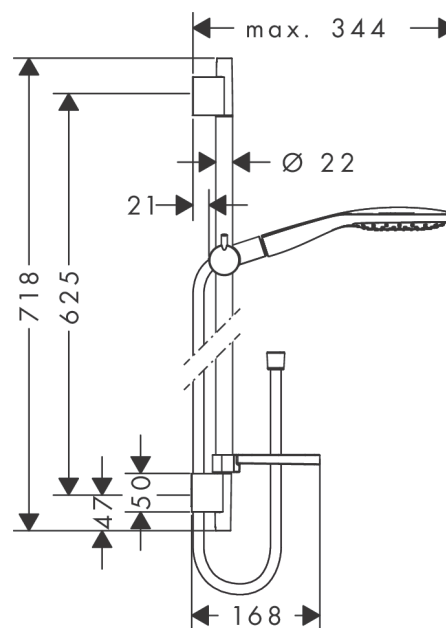

Raindance Select E

Душевой набор 150 3jet со штангой 65 см и мыльницей

Поверхности : **хром** Артикульный номер: **27856000**

Описание

Характеристики

- состоит из: ручной душ, душевая штанга, шланг для душа, ползунок, мыльница
- тип струи: RainAir, CaresseAir, Mix
- удобное переключение типов струи с помощью кнопки Select
- со стороны душа упорный подшипник, предотвращающий перекручивание душевого шланга
- держатель ручного душа регулируется в пределах 90°, поворачивается вправо и влево, перемещается вверх и вниз
- максимальный расход воды при 3 бар: 16 л/мин
- хромированные настенные крепления из пластика

Технология

Продукт

Чертеж

Raindance Select E

Душевой набор 150 3jet со штангой 65 см и мыльницей

Поверхности : хром Артикульный номер: 27856000

График расхода воды

Расход измерен практически с помощью соответствующей арматуры (термостат/смеситель/скрытый клапан).

Raindance Select E
Душевой набор 150 3jet со штангой 65 см и мыльницей
 Поверхности : **хром** Артикульный номер: **27856000**

Пример монтажа