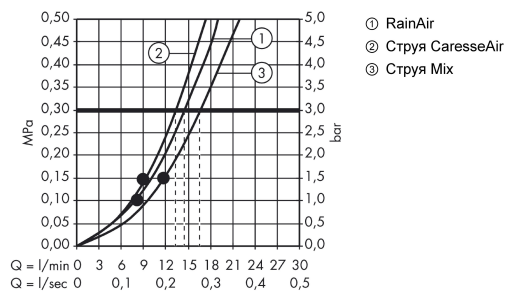

Технология

Продукт

Чертеж

Raindance Select E

Душевой набор 150 3jet со штангой 65 см и мыльницей

Поверхности : хром Артикульный номер: 27856000

График расхода воды

Расход измерен практически с помощью соответствующей арматуры (термостат/смеситель/скрытый клапан).