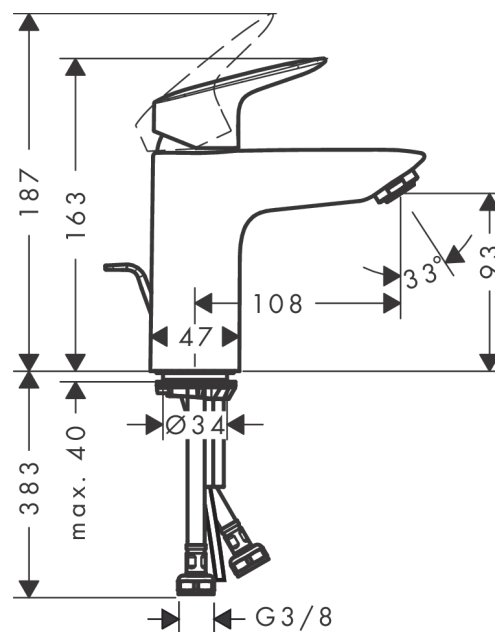

Logis

Смеситель для раковины 100, однорычажный, CoolStart, со сливным гарнитуром

Поверхности : **хром** Артикульный номер: **71102000**

Описание

Характеристики

- состоит из: однорычажный смеситель для раковины, слив/перелив
- ComfortZone 100
- выступ 108 мм
- обычная струя
- расход воды при 3 барах: 5 л/мин
- керамический узел смешивания
- регулируемое ограничение температуры
- подходит для проточных водонагревателей
- донный клапан, 1¼"
- материал сливного набора: синтетический
- вид соединения: соединительные шланги G 3/8"
- При открытии напора в центральном положении поступает только холодная вода.

Технология

Награды за дизайн

reddot award 2014
winner

Продукт

Чертеж

Logis

Смеситель для раковины 100, однорычажный, CoolStart, со сливным гарнитуром

Поверхности : **хром** Артикульный номер: **71102000**

График расхода воды