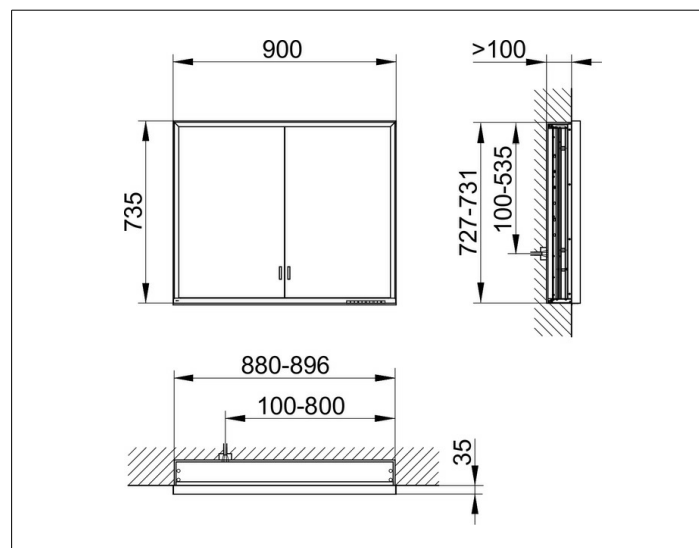

Royal Lumos

14333172301 Зеркальный шкаф

ИЗДЕЛИЕ**ЧЕРТЕЖ****ОПИСАНИЕ ИЗДЕЛИЯ**

для встраиваемого монтажа,
 бесступенчатая настройка тона подсветки от 2700
 Кельвин (теплая белая) до 6500 Кельвин (дневной свет),
 2 поворотные дверцы с двусторонним озеркаливанием
 стекла, корпус из анодированного серебристого алюминия,
 задняя стенка зеркальная

ПОВЕРХНОСТЬ

серебристый анодированный

ГАБАРИТЫ

900 x 735 x 130 mm