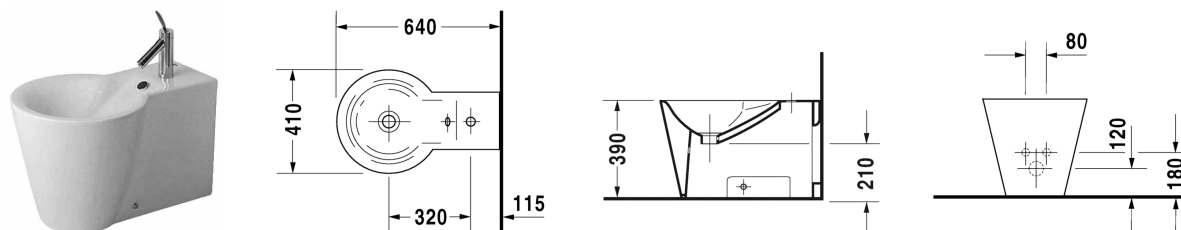

Starck 1 Биде напольное # 0274100000

| < 410 мм > |

Биде напольное	Размеры	Вес	Номер заказа
с переливом, с плоскостью под смеситель, вкл. заглушку для перелива, хром, включая крепление			
Цвета			
00 Белый Alpin			
Вариант			
	410 x 640 мм	28,400 кг	0274100000
Справка			
Для настенного и напольного биде требуются смесители Philippe Starck.			
Сантехническая керамика со специальным покрытием WonderGliss остается чистой и красивой в течение долгого времени. При заказе WonderGliss добавьте "1" на 11-м месте в артикуле модели.			
Принадлежности			
Трубчатый сифон для биде с удлиненной спускной трубой	1 1/4" мм	0,600 кг	005027