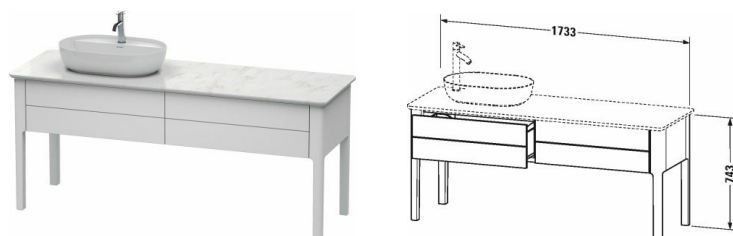

Лув Тумбочка для консоли напольная # LU9563 L/R

| < 1733 мм > |

Тумбочка для консоли напольная	Размеры	Вес	Номер заказа
2 выдвигающих отделения			
Цвета			
M36 Белый шелковисто-матовый лак M39 Скандинавский белый шелковисто-матовый лак M54 #general.colorname_m54 M60 Серо-коричневый шелковисто-матовый лак M92 Каменно-серый шелковисто-матовый лак M97 Светло-голубой шелковисто-матовый лак M98 Темно-синий шелковисто-матовый лак			
Вариант			
	1733 x 570 мм		LU9563 L/R
Справка			
Рекомендуется малогабаритный сифон # 005076, Консоль не включена в комплект поставки, пожалуйста, заказывайте отдельно, Общая ширина с консолью 1783 мм, Система разделителей не монтируется дополнительно, она должна быть установлена на фабрике., регулятор высоты, встроенный в ножку (-5 мм + 20 мм), Необходимые данные для заказа:, - L/R = умывальник слева или справа, - внутренние разделители да/нет, - положение системы разделителей слева (L), справа (R) или с обеих сторон (B), - орех 77 или клен 78			
Принадлежности			
Дополнительные модули Система разделителей из массива клена или ореха, для шкафчиков шириной 866 мм	866 мм		UV9810 B
Дополнительные модули Система разделителей из массива клена или ореха, для шкафчиков шириной 866 мм, рядом с керамикой	866 мм		UV9811 L/R
Дополнительные модули Система разделителей из массива клена или ореха, для шкафчиков шириной 866 мм, под керамикой	866 мм		UV9812 L/R
Соответствующая продукция			
Консоль из массива дерева 1 столешница с одним вырезом слева или справа, для тумбочек с консолью, 1783 x 595 мм	1783 x 595 мм		LU9463 L/R