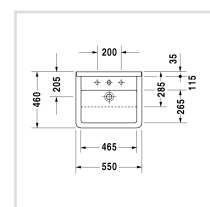

← Starck 3

Starck 3 Умывальник, встраиваемый до половины

Starck 3 Умывальни...

Узнать еще