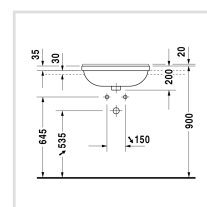

← Starck 3

Starck 3 Умывальник, встраиваемый до половины

Starck 3 Умывальни...

Узнать еще