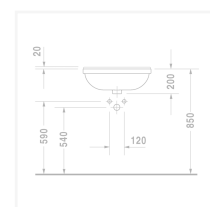

← Starck 3

Starck 3 Умывальник, встраиваемый до половины

Starck 3 Умывальни...

Узнать еще