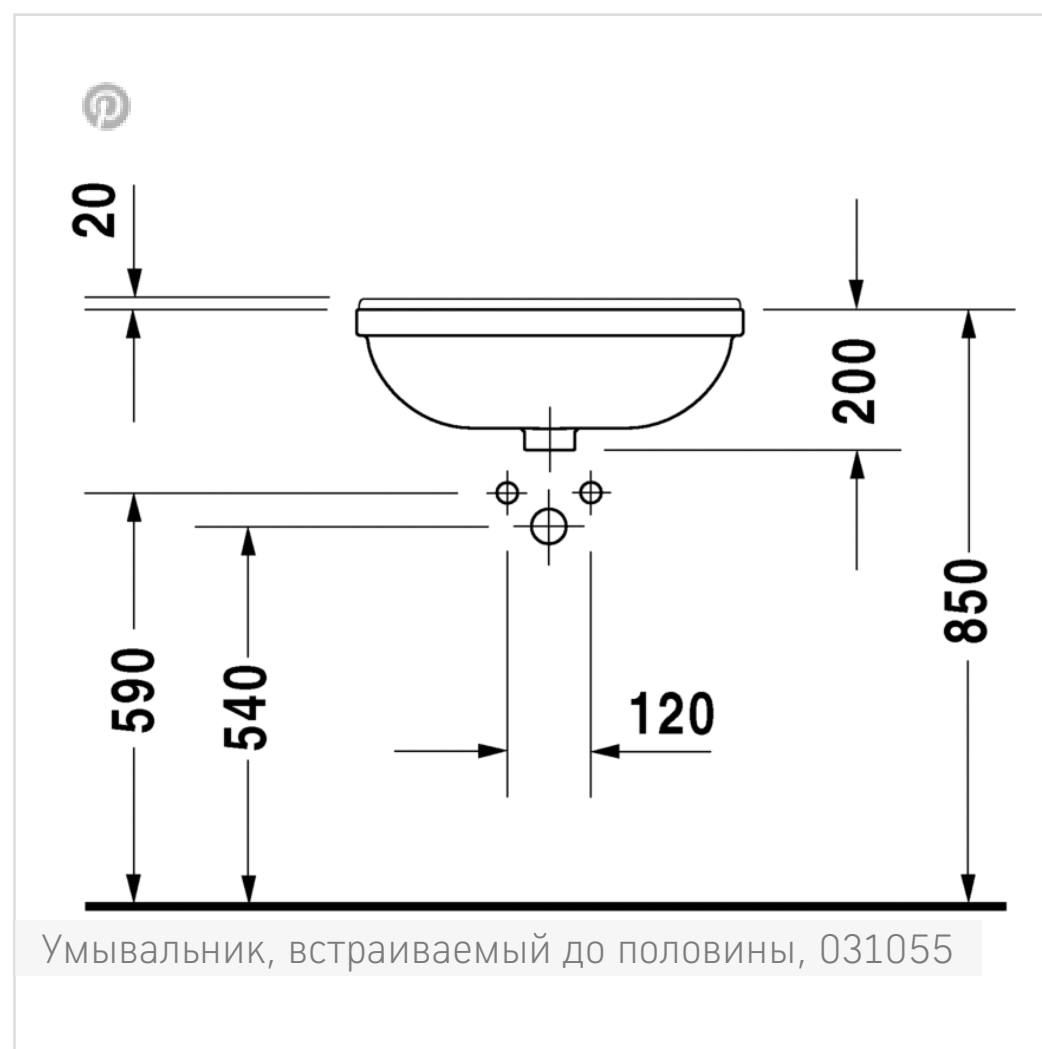

← Starck 3

Starck 3 Умывальник, встраиваемый до половины

Starck 3 Умывальни...

Узнать еще

- ↓ Инструкция по уходу
- ↓ Монтажная инструкция
- ↓ Руководство по эксплуатации
- CAD и данные по планированию

Номер артикула 031055

с переливом, с плоскостью под смеситель, включая крепление для встраивания в деревянную столешницу, 550 мм

Design by Philippe Starck

Размеры

550 мм

Варианты

- 1 готовое отверстие под смеситель 0310550000

Также доступно с WonderGliss