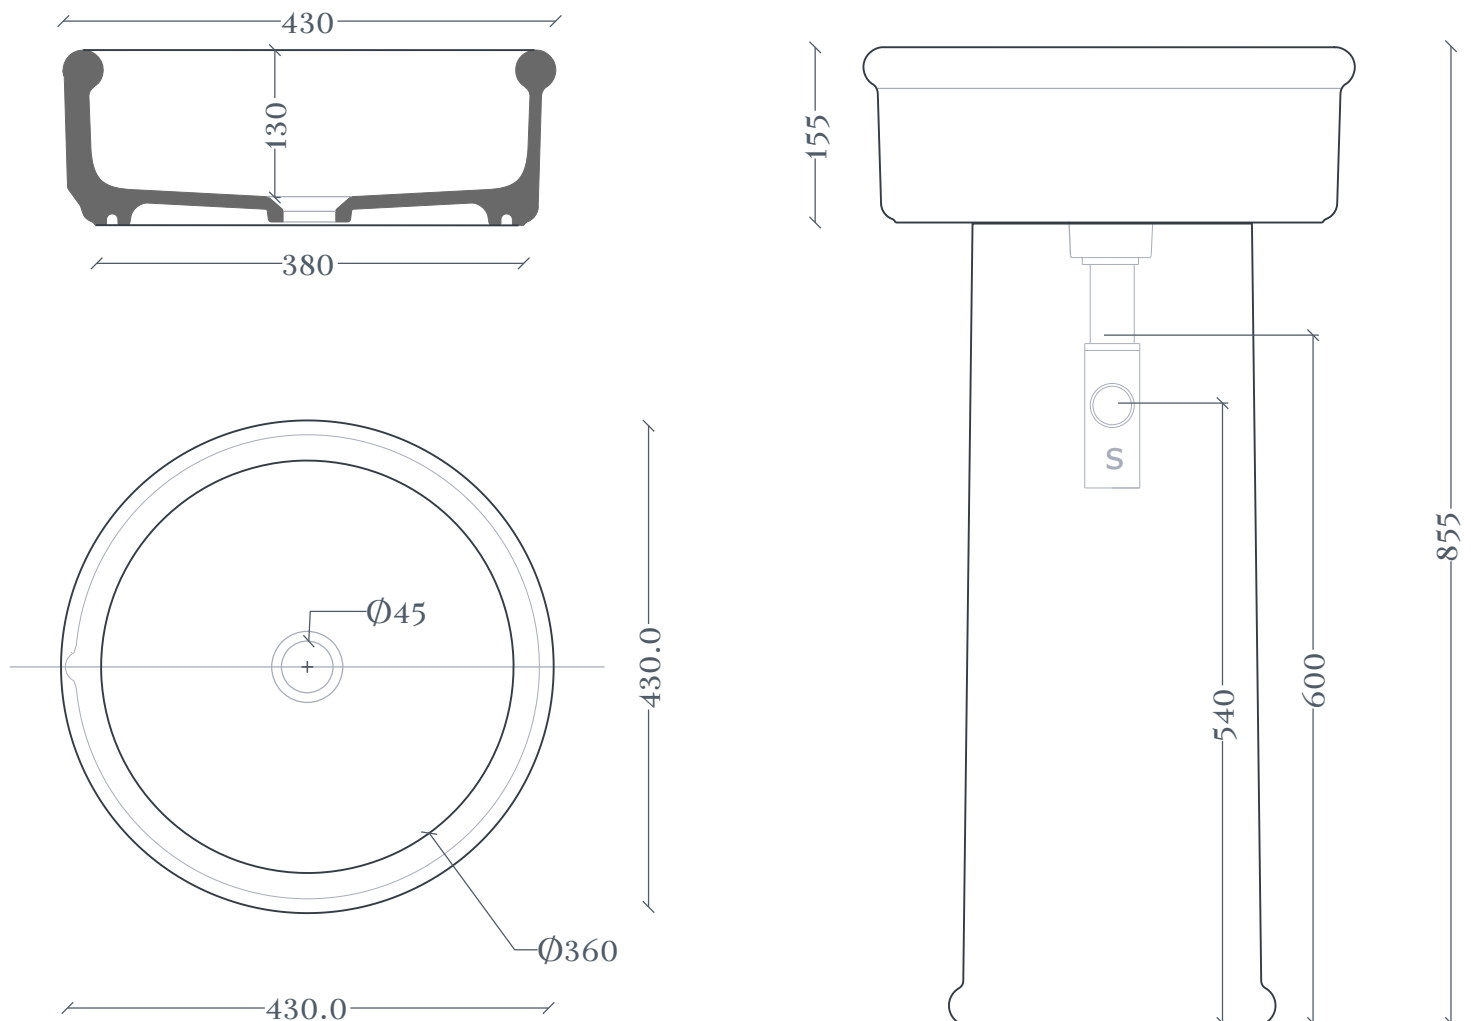

## Brera | BRL001 + BRC001

Lavabo appoggio e con colonna Ø43 H15  
Countertop washbasin and with column Ø43 H15

Peso: KG 10  
Weight: KG 10

N.B. Le misure indicate possono subire una variazione dell'0,6% circa, dovuta ad usura stampi e a variazioni delle caratteristiche tecniche relative alle materie prime che compongono l'impasto.

N.B. Indicated size could have a variation of about 0,6% due to usure of the moulds or the variations of the materials' technical characteristics used in the mixture.

## Brera | BRL001

Dima per scasso  
Template for hole

---

Ingombro lavabo - Obstruction

Appoggio - Base

Scasso consigliato - Recommended size for hole