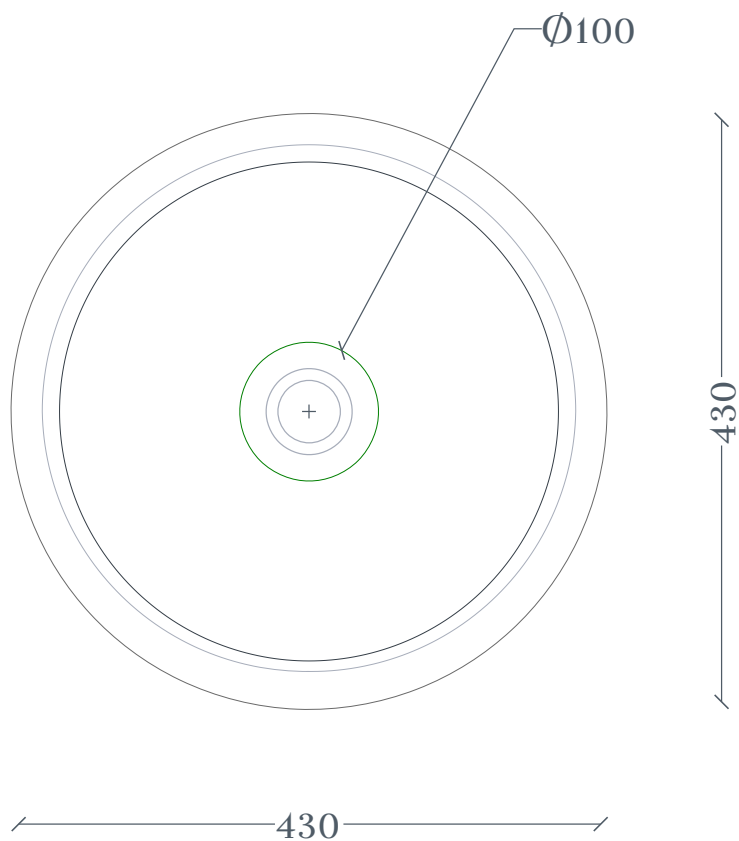

## Brera | BRL001 + BRC001

Lavabo appoggio e con colonna Ø43 H15  
Countertop washbasin and with column Ø43 H15

Peso: KG 10  
Weight: KG 10

N.B. Le misure indicate possono subire una variazione dell'0,6% circa, dovuta ad usura stampi e a variazioni delle caratteristiche tecniche relative alle materie prime che compongono l'impasto.

N.B. Indicated size could have a variation of about 0,6% due to usure of the moulds or the variations of the materials' technical characteristics used in the mixture.

## Brera | BRL001

Dima per scasso  
Template for hole

---

Ingombro lavabo - Obstruction

Appoggio - Base

Scasso consigliato - Recommended size for hole