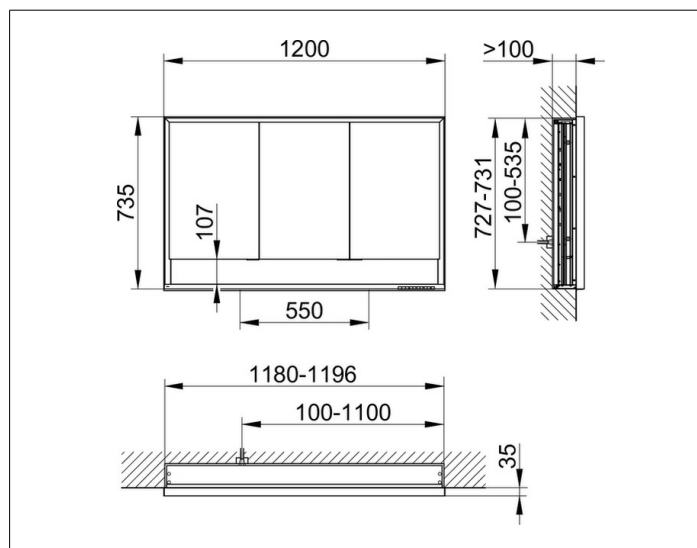

**Royal Lumos**

14335171301 Зеркальный шкаф

**ИЗДЕЛИЕ****ЧЕРТЕЖ****ОПИСАНИЕ ИЗДЕЛИЯ**

для встраиваемого монтажа,  
 бесступенчатая настройка тона подсветки от 2700  
 Кельвин (теплая белая) до 6500 Кельвин (дневной свет),  
 3 поворотные дверцы с двусторонним озеркаливанием  
 стекла, корпус из анодированного серебристого алюминия,  
 задняя стенка зеркальная

**ПОВЕРХНОСТЬ**

серебристый анодированный

**ГАБАРИТЫ**

1200 x 735 x 130 mm