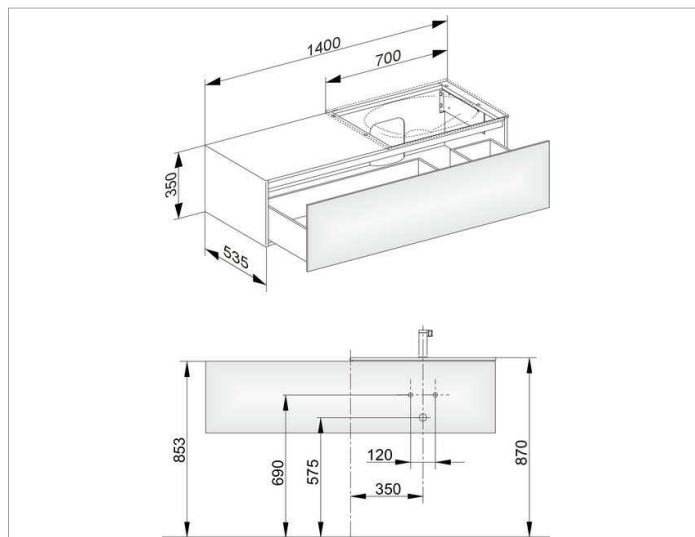

Edition 11

31166ZZ0100 Тумба под умывальник

ИЗДЕЛИЕ

ЧЕРТЕЖ

ОПИСАНИЕ ИЗДЕЛИЯ

подходит к керамическому умывальнику арт. 31140,
1 выдвижной фронт с нажимным открыванием Push-to-Open
дополнительно с внутренней светодиодной подсветкой
автоматическое вкл./выкл., теплый белый свет.

оборудование

- 2 передвижных ящика для хранения (190 x 70 x 413 мм)

поверхность

21

Габариты

1400 x 350 x 535 mm