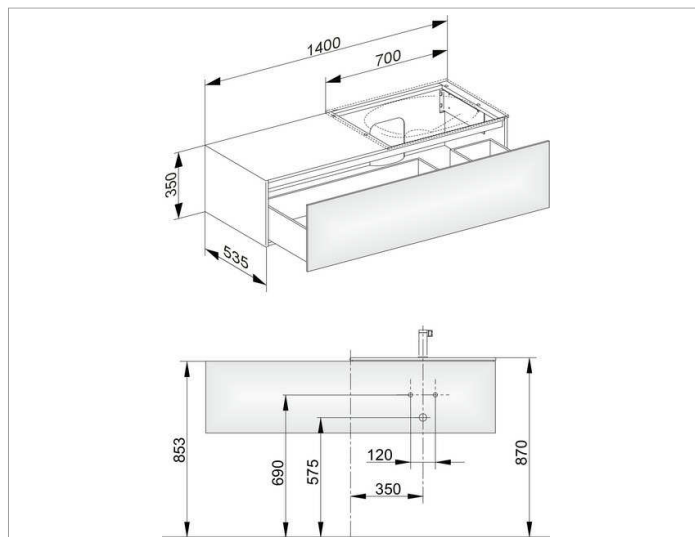

Edition 11

31166YY0100 Тумба под умывальник

ИЗДЕЛИЕ

ЧЕРТЕЖ

ОПИСАНИЕ ИЗДЕЛИЯ

подходит к керамическому умывальнику арт. 31140,
1 выдвижной фронт с нажимным открыванием Push-to-Open
дополнительно с внутренней светодиодной подсветкой
автоматическое вкл./выкл., теплый белый свет.

оборудование

- 2 передвижных ящика для хранения (190 x 70 x 413 мм)

поверхность

11, 14, 18, 27, 28, 30, 49, 57, 44, 85,

Габариты

1400 x 350 x 535 mm