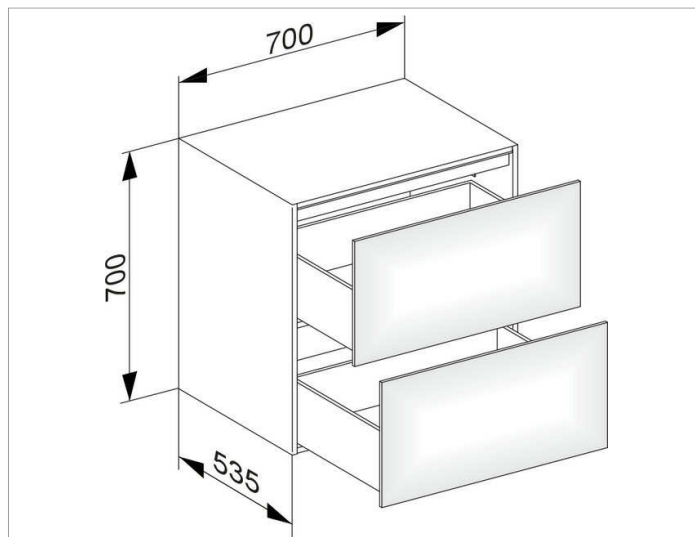

Edition 11

31323XX0100 Боковая тумба

ИЗДЕЛИЕ

ЧЕРТЕЖ

ОПИСАНИЕ ИЗДЕЛИЯ

2 выдвижных фронта с нажимным открыванием Push-to-Open дополнительно с внутренней светодиодной подсветкой автоматическое вкл./выкл., теплый белый свет

оборудование

- 2 передвижных ящика для хранения (190 x 70 x 413 мм)

поверхность

37, 38, 39

Габариты

700 x 700 x 535 mm