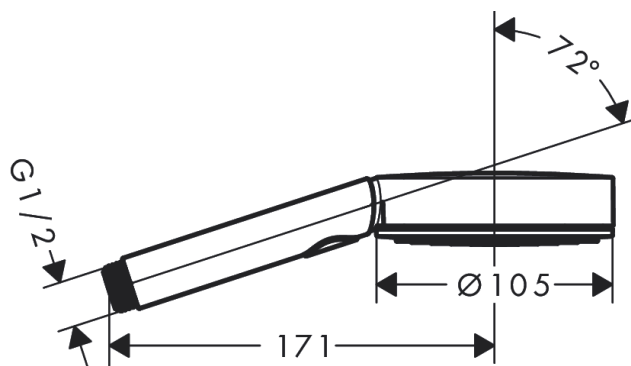

Pulsify Select S

Ручной душ 105 3jet Relaxation EcoSmart

Поверхности : хром Артикульный номер: 24111000

Описание

Характеристики

- размер душевого диска: 105 мм
- тип струи: PowderRain, IntenseRain, массажная
- удобное переключение типов струи с помощью кнопки Select
- максимальный расход воды при 3 бар: 8,2 л/мин
- с внутренней подачей воды
- соединительная резьба G 1/2

Технология

Награды за дизайн

reddot winner 2021

Продукт

Чертеж

График расхода воды

Расход измерен практически с помощью соответствующей арматуры (термостат/смеситель/скрытый клапан).