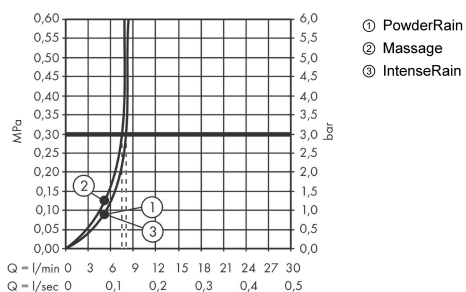

График расхода воды

Расход измерен практически с помощью соответствующей арматуры (термостат/смеситель/скрытый клапан).