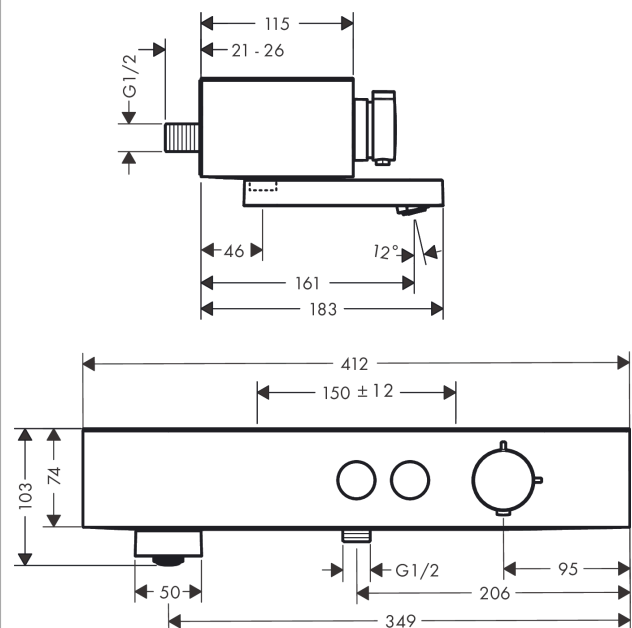

**ShowerTablet Select****Термостат для ванны 400, внешнего монтажа**Поверхность: **Матовый белый** Артикульный номер: **24340700****Описание****Характеристики**

- поворотный излив
- 2 функции
- одновременное использование 2-х функций
- контроль температуры и объема
- Кнопка включения/выключения Select для управления 2-мя выходными отверстиями
- CoolContact термостат: Предотвращает нагрев корпуса, делая принятие душа еще безопаснее
- максимальный объем расхода воды при 3 барах: 18,7 л/мин
- объем расхода воды для излива при 3 барах: 18,7 л/мин
- объем расхода воды ручного душа при 3 барах: 15,9 л/мин
- мин. напор воды: 1 бар
- макс. напор воды: 10 бар
- предохранительная остановка при 40 °C
- регулируемое ограничение температуры
- с изолированной подачей воды
- обратный клапан
- со встроенной защитной комбинацией EN 1717
- с шумопоглотителем
- подходит для проточных водонагревателей
- материал рукояток: пластик
- полка из пластика
- поверхность полки: графит
- тип соединения: S-образные эксцентрики, G ½
- расстояние до центра: 150 ± 12 мм
- грязеулавливающий фильтр входит в комплект поставки
- термостат поставляется с кнопками «Ручной душ» и «Ванна»

**Технология****Награды за дизайн**

reddot winner 2021

**ShowerTablet Select****Термостат для ванны 400, внешнего монтажа**Поверхность: **Матовый белый**    Артикульный номер: **24340700****Продукт****Чертеж**

**ShowrTablet Select**

**Термостат для ванны 400, внешнего монтажа**

Поверхность: **Матовый белый**    Артикульный номер: **24340700**

**Покомпонентное изображение**

Год выпуска: >04/22

**ShowerTablet Select****Термостат для ванны 400, внешнего монтажа**Поверхность: **Матовый белый** Артикульный номер: **24340700****Перечень запасных частей**