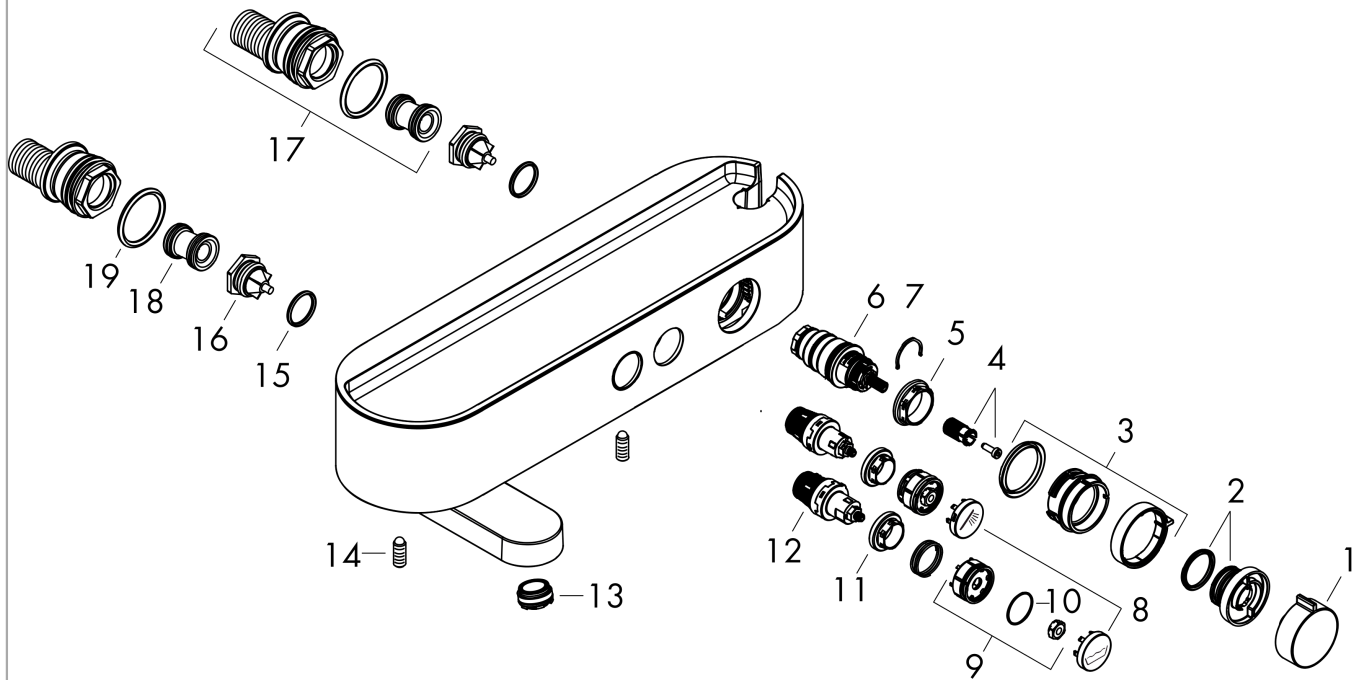

**ShowrTablet Select**

**Термостат для ванны 400, внешнего монтажа**

Поверхность: **Матовый белый**    Артикульный номер: **24340700**

**Покомпонентное изображение**

Год выпуска: >04/22

**ShowerTablet Select****Термостат для ванны 400, внешнего монтажа**Поверхность: **Матовый белый** Артикульный номер: **24340700****Перечень запасных частей**

Год выпуска: &gt;04/22

Позиция	Описание	Артикульный номер	PC	PU
1	handle	94403700	-	1
2	safety set	94404000	-	1
3	handle	94405700	-	1
4	handle fixing set	92136000	-	1
5	nut	98913000	-	1
6	thermostat cartridge	98282000	-	1
7	cartridge for exchanged connections	92373000	-	1
8	set of symbols	98367700	-	1
9	O-ring 20x1	98140000	-	1
10	spring with sleeve	92340000	-	1
11	nut	98368000	-	1
12	shut off unit	95758000	-	1
13	aerator M24x1 C	92934000	-	1
14	hollow set screw M6x16 including o-ring 29x3	98372000	-	1
15	O-ring 17x2	98199000	-	1
16	non return valve (pressure-resistant up to 2 MPa)	95773000	-	1
17	set of S-unions	95772000	-	1
18	noise reduction	96429000	-	1
19	O-ring 29x3	98371000	-	1