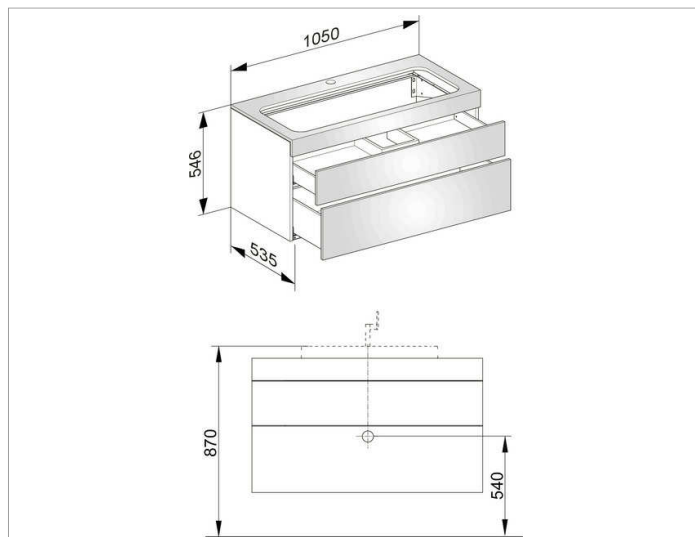

**Edition 400****31582XX0100 Тумба под умывальник****ИЗДЕЛИЕ****ЧЕРТЕЖ****ОПИСАНИЕ ИЗДЕЛИЯ**

с отверстием под смеситель,  
подходит к керамическому умывальнику арт. 31580,  
2 фронтальных выдвижных ящика с нажимным  
открыванием Push-to-Open и доводчиком, вкл.  
пластиковый сифон 1 1/4 x 32

**поверхность**

37, 38, 39, 45

**Габариты**

1050 x 546 x 535 mm

**ВНИМАНИЕ!**

Для внутреннего оснащения выдвижных ящиков дополнительно  
имеются разделители разных размеров под заказ, см. систему  
оснащения слив арт. 31599.