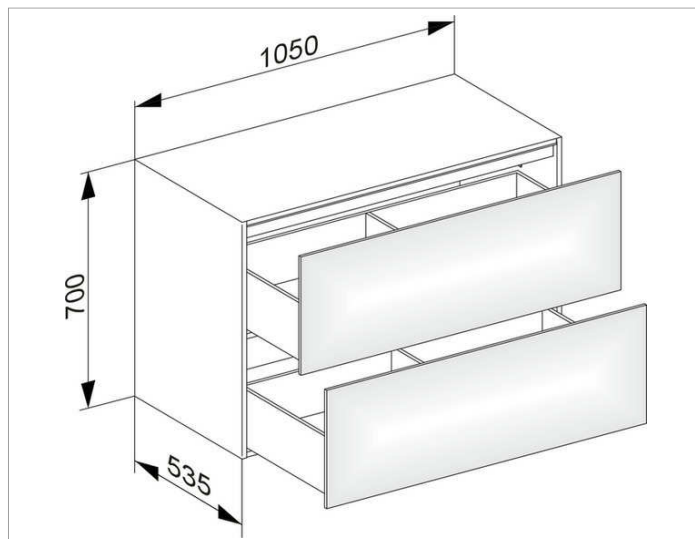

Edition 11

31325WW0000 Боковая тумба

ИЗДЕЛИЕ

ЧЕРТЕЖ

ОПИСАНИЕ ИЗДЕЛИЯ

2 выдвижных фронта с нажимным открыванием
Push-to-Open

оборудование

- 2 передвижных ящика для хранения (190 x 70 x 413 мм)

поверхность

33

Габариты

1050 x 700 x 535 mm