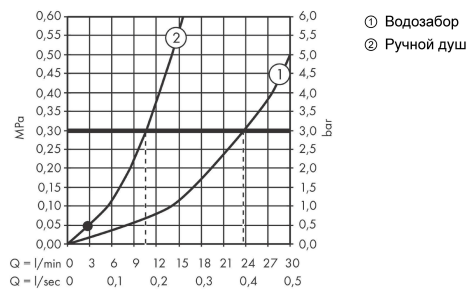

Vivenis

Смеситель на край ванны, на 4 отверстия, с sBox

Поверхности : матовый черный   Артикульный номер: 75444670

График расхода воды