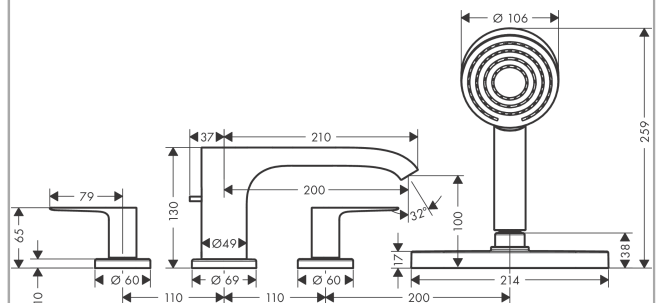

Vivenis

Смеситель на край ванны, на 4 отверстия, с sBox

Поверхности : матовый черный Артикулный номер: 75444670

Описание

Характеристики

- состоит из: смеситель на край ванны, на 4 отверстия, ручной душ, держатель для душа, шланг для душа, корпус для шланга
- вид соединения: скрытая часть
- тип струи смесителя: Прямоугольная струя
- тип струи ручного душа: PowderRain
- максимальное расстояние, на которое вытягивается ручной душ: 1,45 м
- короб sBox для тихого, плавного и безопасного перемещения шланга
- максимальный расход воды при 3 бар: 23,9 л/мин
- расход воды изливом на ванны при 3 барах: 23,9 л/мин
- расход воды ручным душем при 3 барах: 10,5 л/мин
- мин. рабочее давление 1 бар
- макс. рабочее давление: 10 бар
- с керамическими вентилями для горячей/холодной воды 90°
- клапан обратного тока воды

Технология

Награды за дизайн

reddot winner 2021

Продукт

Чертеж

Vivenis

Смеситель на край ванны, на 4 отверстия, с sBox

Поверхности : матовый черный Артикульный номер: 75444670

График расхода воды

Vivenis

Смеситель на край ванны, на 4 отверстия, с sBox

Поверхности : матовый черный Артикульный номер: 75444670

Покомпонентное изображение

Год выпуска: >06/21

Vivenis

Смеситель на край ванны, на 4 отверстия, с sBox