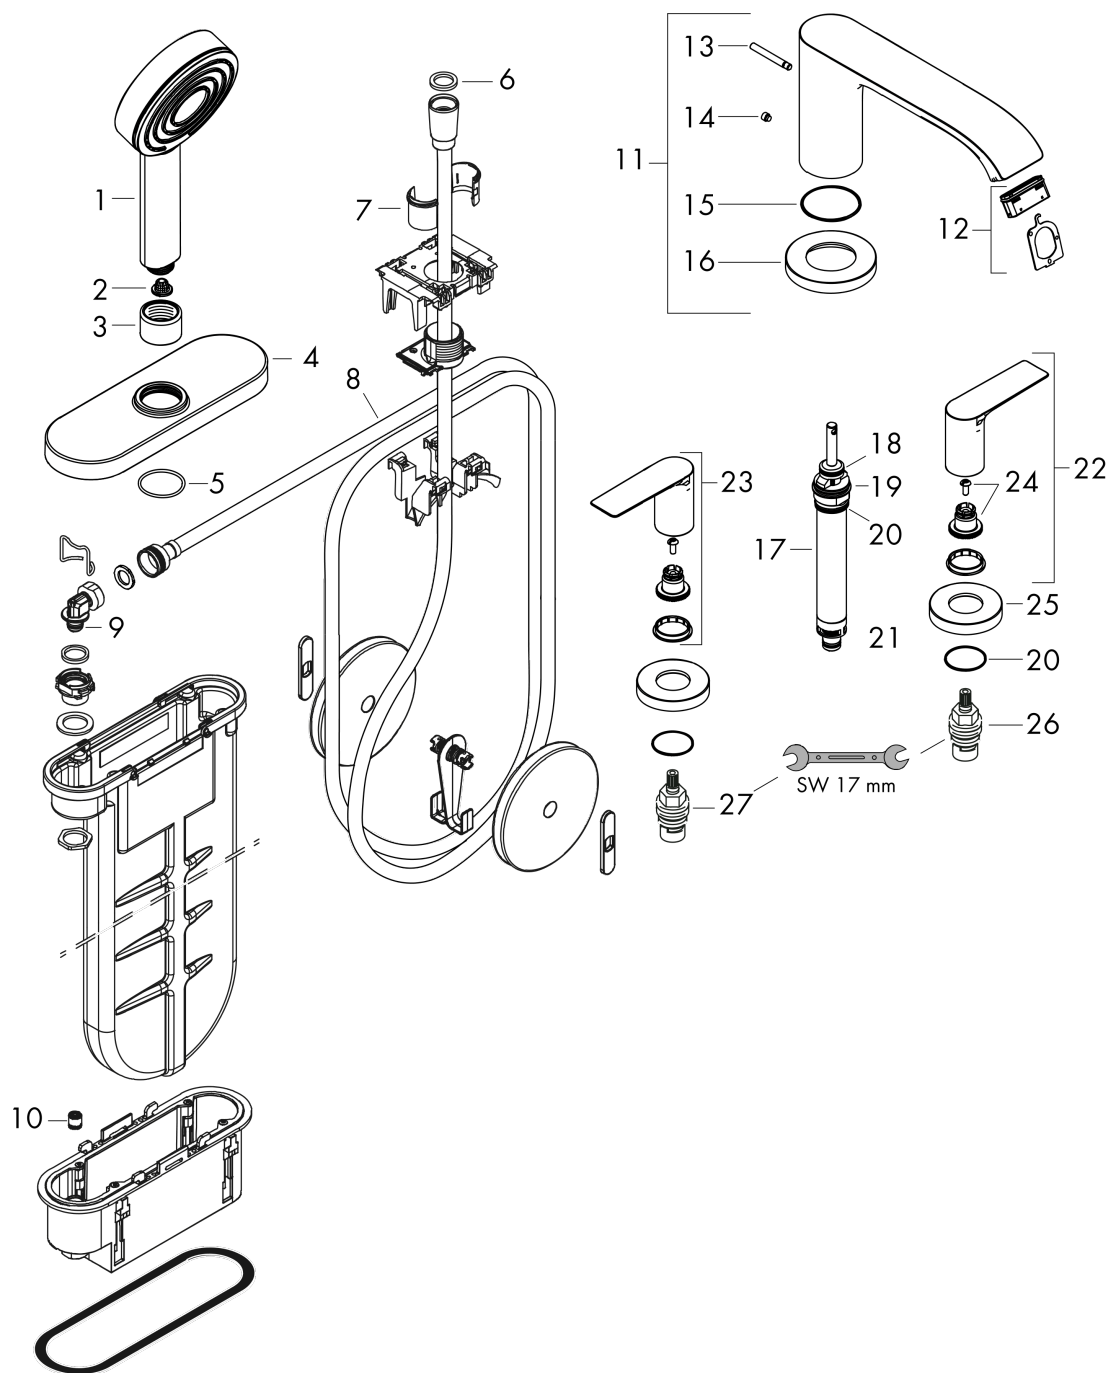

Vivenis

Смеситель на край ванны, на 4 отверстия, с sBox

Поверхности : матовый черный   Артикульный номер: 75444670

Покомпонентное изображение

Год выпуска: >06/21

Vivenis

Смеситель на край ванны, на 4 отверстия, с sBox

Поверхности : матовый черный   Артикульный номер: 75444670

Перечень запасных частей

Год выпуска: >06/21

Позиция	Описание	Артикульный номер	PC	PU
1	-	24120670	-	1
2	filter	92672000	-	1
3	nut	97584670	-	1
4	escutcheon	93505670	-	1
5	O-Ring 32x2	98193000	-	1
6	seal	98058000	-	1
7	insert for shower holder	96942000	-	1
8	shower hose	93506000	-	1
9	O-ring 9x2	98119000	-	1
10	non return valve DW 10	96456000	-	1
11	spout cpl.	94312670	-	1
12	aerator cpl.	93916000	-	1
13	diverter knob	98707670	-	1
14	hollow set screw M6x6	97660000	-	1
15	O-ring 41x1,5	98168000	-	1
16	escutcheon for spout	93978670	-	1
17	selector assy	93589000	-	1
18	O-Ring 14x2,5	98189000	-	1
19	O-Ring 23x2,5	98183000	-	1
20	O-Ring 22x2	98185000	-	1
21	O-ring 9x2,5	98217000	-	1
22	handle for cold water	94311670	-	1
23	handle for hot water	94310670	-	1
24	handle fixing set	94184000	-	1
25	escutcheon for handle	93976670	-	1
26	shut off unit left closing	94008000	-	1
27	shut off unit right closing	94009000	-	1