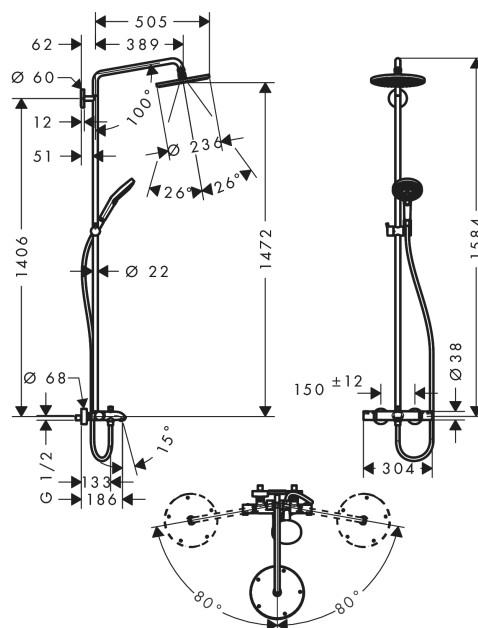

Raindance S

Showerpipe 240 1jet с термостатом для ванны

Поверхности : **хром** Артикульный номер: **27117000**

Описание

Характеристики

- состоит из: верхний душ, ручной душ, термостат для ванны, штанга для душа, держатель для душа
- верхний душ Raindance S 240 Air
- размер душевого диска: 240 мм
- тип струи: RainAir
- шарнирное соединение: регулируемый угол верхнего душа
- длина держателя для душа: 460 мм
- держатель для ручного душа регулируемый по высоте
- расход воды для струи RainAir (при 3 бар): 17 л/мин
- рабочее давление: мин. 1,5 бар/макс. 10 бар
- поворотный держатель для душа
- термостат Ecostat Comfort
- расход воды для излива на ванну: 20 л/мин
- предохранительный ограничитель при 40°C
- регулируемый ограничитель температуры горячей воды
- пользовательское управление посредством вращения рукоятки
- вид монтажа: внешний монтаж
- соединительная резьба G 1/2
- межосевое подключение 150 мм ± 12 мм
- подъемная труба может быть укорочена по высоте

Технология

Продукт

Чертеж