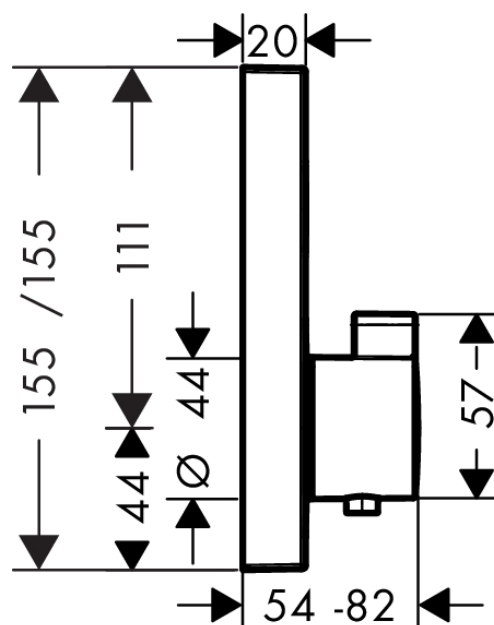

ShowerSelect

Термостат, скрытого монтажа, для 1 потребителя

Поверхности : хром Артикулный номер: 15762000

Описание

Характеристики

- 1 потребитель
- кнопка Select включения / выключения для одного потребителя
- картридж термостата, клапан Select
- предохранительный ограничитель при 40°C
- регулируемое ограничение температуры
- класс шума: I
- класс расхода воды: D, B

Чертеж

График расхода воды