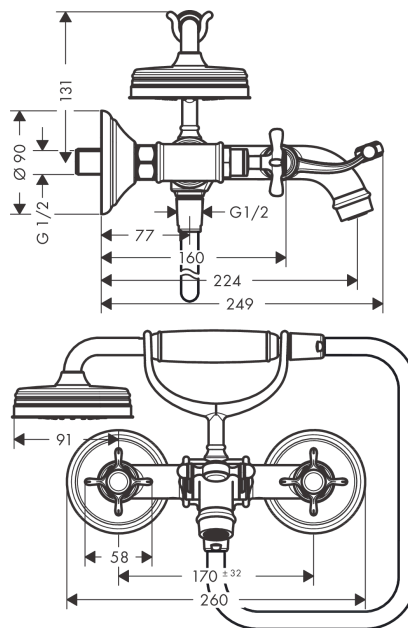

## AXOR Montreux

Смеситель для ванны, с двумя ручьятками, внешнего монтажа, с крестообразными ручьятками

Поверхности : **хром** Артикульный номер: **16540000**

#### Характеристики

- состоит из: Смеситель для ванны, с 2 ручьятками, ручной душ, шланг для душа, держатель для душа
- выступ 224 мм
- вид соединения: S-образные эксцентрики
- межосевое подключение: 170.32 мм
- тип струи смесителя: обычная струя
- тип струи ручного душа: RainAir
- расход воды при 3 барах: 20 л/мин
- с керамическими вентилями для горячей/холодной воды 90°
- мин. рабочее давление 1 бар
- макс. рабочее давление: 10 бар
- нерегулируемое ограничение температуры
- клапан обратного тока воды
- подходит для проточных водонагревателей

## AXOR Montreux

Смеситель для ванны, с двумя ручьятками, внешнего монтажа, с крестообразными ручьятками

Поверхности : хром      Артикульный номер: 16540000